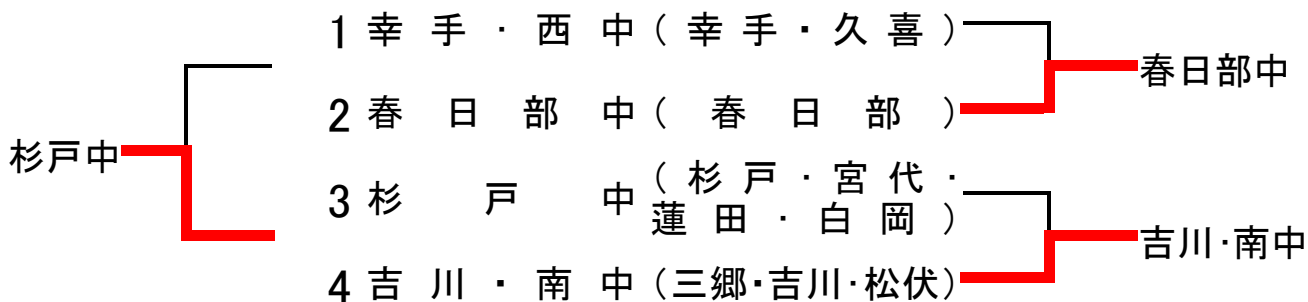

平成28年度 新人体育大会 卓球団体戦 埼玉地区代表者決定戦 結果

三郷市高洲地区体育館
平成28年10月8日(土)

男子代表決定戦組合せ

女子代表決定戦組合せ

埼玉地区代表校は3校。
各予選地区の4校から3校を選抜する。
したがって、1回勝利で代表校になる。
3校目は、敗者同士の対戦によって代表を決定する。