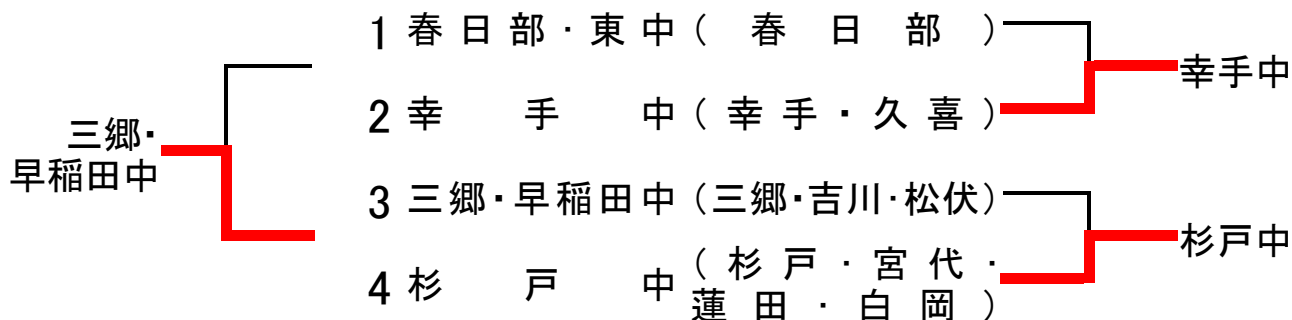

平成28年度 新人体育大会 卓球団体戦 埼玉地区代表者決定戦 結果

三郷市高洲地区体育館
平成28年10月8日(土)

男子代表決定戦組合せ

女子代表決定戦組合せ

埼玉地区代表校は3校。
各予選地区の4校から3校を選抜する。
したがって、1回勝利で代表校になる。
3校目は、敗者同士の対戦によって代表を決定する。