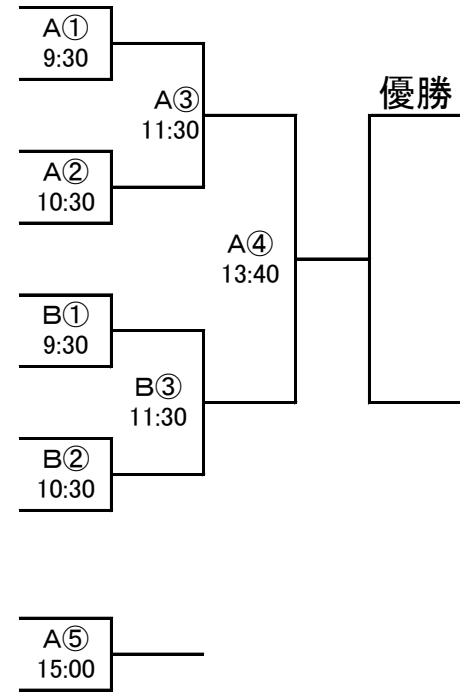

平成28年度 新人体育大会  
バレーボールの部(女子)  
春日部地区予選会組合せ

第1日目(予選リーグ・トーナメント)庄和体育館 9月24日(土)  
Aコート(手前) Bコート(奥)

ステージ花

No	学校名	対戦相手	時間	勝	負	順位
1	大 増 中	A①	9:50			
2	春日部東中	A③	11:50			
3	豊 野 中	A⑤	15:20			

ステージ鳥

No	学校名	対戦相手	時間	勝	負	順位
4	武 里 中	A②	10:50			
5	飯 沼 中	A④	14:20			
6	春日部共栄中	B⑤	15:20			

ステージ風

No	学校名	対戦相手	時間	勝	負	順位
7	葛 飾 中	B①	9:50			
8	豊 春 中	B③	11:50			
9	緑 中	B④	14:20			

第2日目(決勝トーナメント)庄和体育館 9月27日(火)

花1位

月2位

鳥1位

風2位

風1位

鳥2位

月1位

花2位

第2代表決定戦

ステージ月

10 大 沼 中

11 春 日 部 中