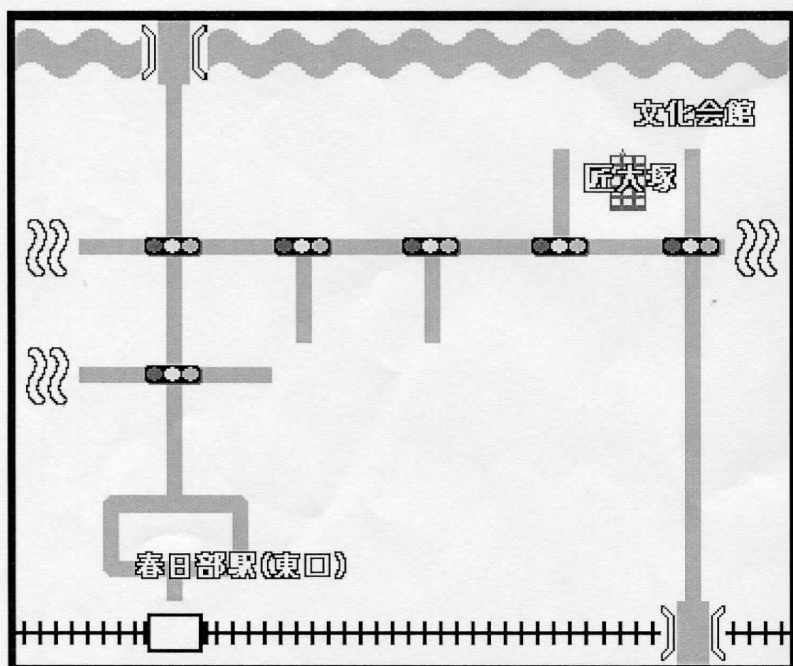

令和元年度 家庭科作品展

u-ryō

埼玉県、隣接県の家庭科授業・部活動などで製作された作品を展示する、「家庭科作品展」が開催されます。

是非、ご家族やお友達などお誘い合わせの上ご来場ください。
(昨年度：参加校 70 校 作品数 682 点 ご来場 282 名)

【開催日時】 令和 2 年 2 月 8 日(土) 10 時～19 時
2 月 9 日(日) 10 時～17 時

【展示会場】 春日部市民文化会館 展示室

住所：春日部市粕壁東 2-8-6 | TEL048-761-5811

※お問合せは優良教材(株)まで(連絡先は一番下に記載)

電車の場合 … 春日部駅(東口)より徒歩約 14 分

お車の場合 … 有料駐車場 1 時間まで 100 円

(以降、1 時間ごとに 100 円が加算。駐車可能台数 175 台)

春日部市民文化会館ホームページ
(下の方に地図情報があります)