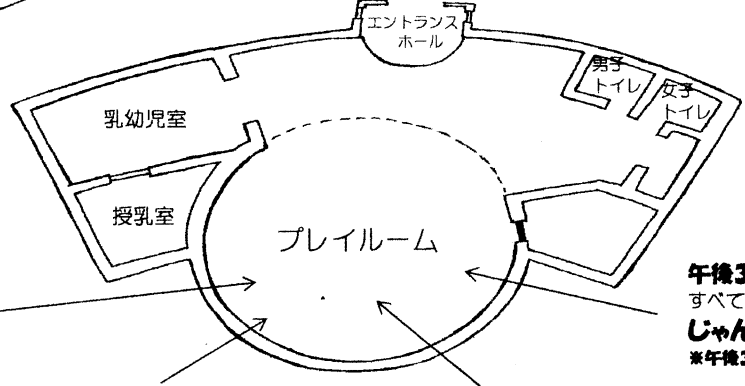

※当日はランチルームの開放はありません ※なるべく公共交通機関をご利用ください。

12/28(木)までに

自分で電話して下さい。

OK!

おまつり MAP

★のころは、さきにチケットをみせてね。スタンプをもらおう!

ベイスレードコーナー
いろんなパズルに挑戦しよう
パズルコーナー

好きな時間に自由に作るよ!
おいがみコーナー
作品は持ち帰れるよ

午後1時~
好きな絵をキーホルダーにしよう
★キラキラフラバン
(たくさん1次第終了)

工作屋台コーナー
午前10時~12時
(材料がなくなったら1次第終了)
★クレープ ※食べられません
★りんごあめ ※食べられません

午後1時~3時
(材料がなくなったら1次第終了)
★わたあめ ※食べられません

午前10時~ たくさん1次第終了
何がつれるかな? プレゼントを開けてのお楽しみ♪
★プレゼントつき

BIGうかがきコーナー
みんなで楽しくお絵描きしちゃお