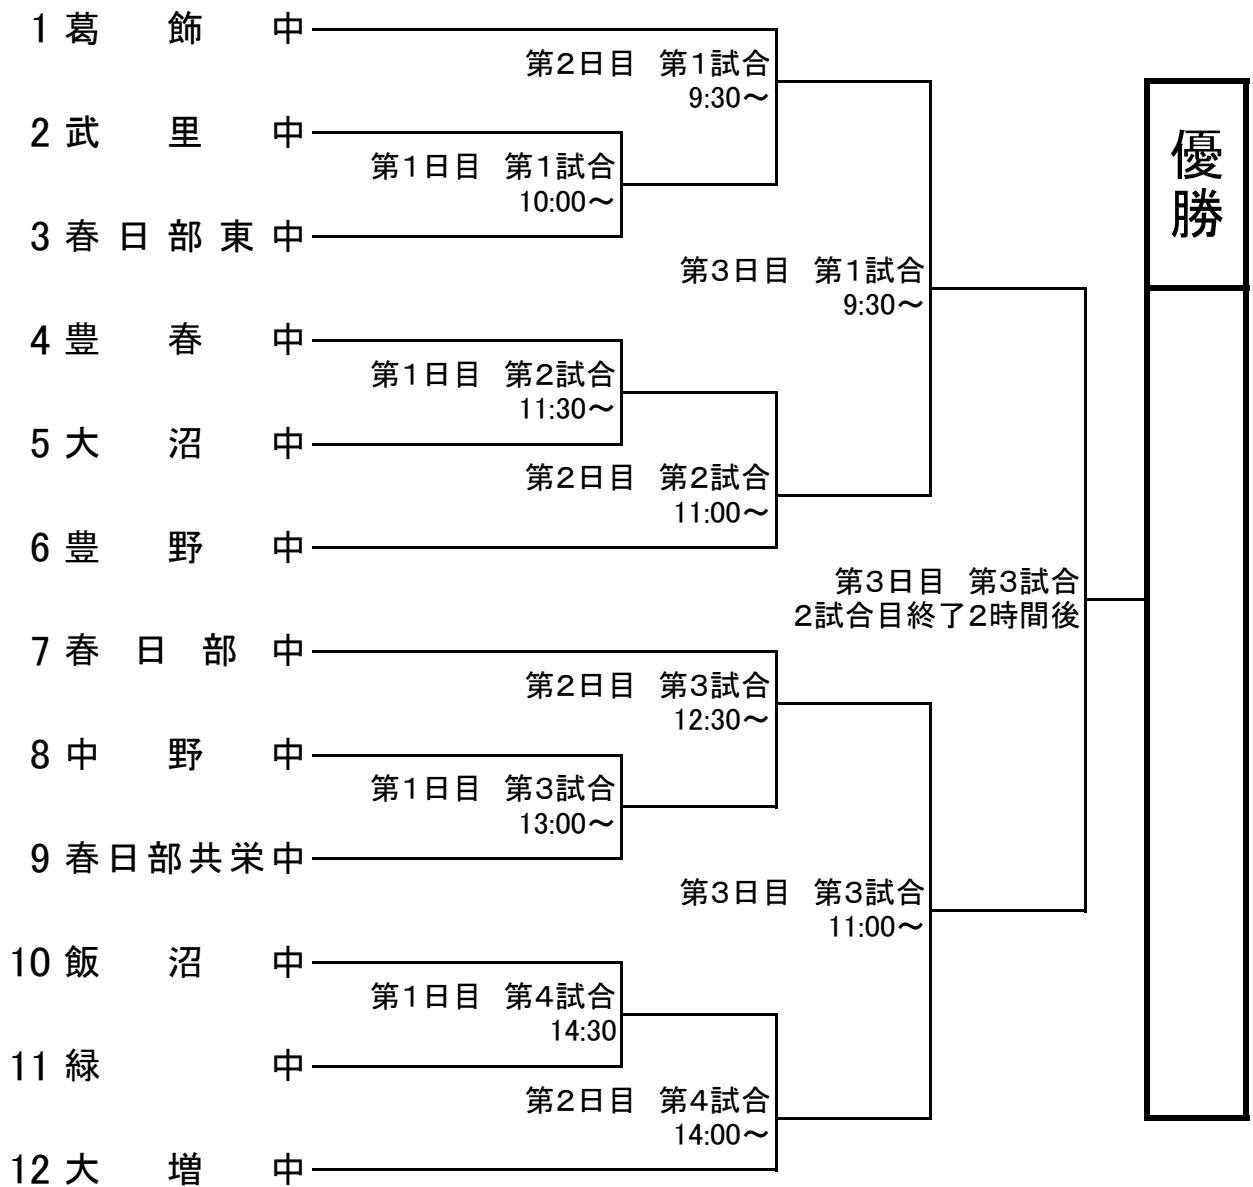

平成28年度 春日部市学校総合体育大会 サッカー大会

第1日目 6月7日(火) 大沼中グラウンド
 第2日目 6月8日(水) 谷原西側グラウンド
 第3日目 6月9日(木) 谷原西側グラウンド

ルール

- 1 試合時間は60分。同点の場合は、延長戦1回のみ5分×2。決しない場合PK戦。
- 2 ハーフタイム10分。
- 3 給水タイムを設ける場合あり。
- 4 すねあてを必ず着用。ステッドは金属の芯が出ていないこと。
 ミサンガ・アクセサリー、ヘアバンドは禁止。スパッツはパンツと同色。
 ※この項目の違反者は、適正されるまで競技に参加させない。