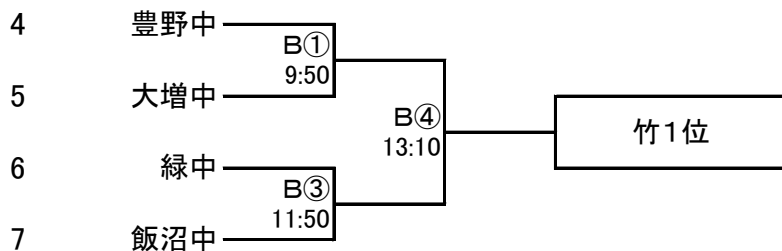

平成28年度 学校総合体育大会
バレーボールの部(女子)
春日部地区予選会組合せ

第1日目(予選リーグ・トーナメント)庄和体育館 6月7日(火)

Aコート(手前) Bコート(奥)

松リーグ

No	学校名	東	共栄	葛飾	勝	負	順位
1	春日部東中	△	A① 9:50	A⑤ 14:10			
2	春日部共栄中			A③ 11:50			
3	葛飾中						

竹ブロック

梅ブロック

第2日目(決勝トーナメント)庄和体育館 6月8日(水)

1位=県大会出場
2位=埼葛地区代表者決定戦

2位決定戦(竹)

2位決定戦(梅)