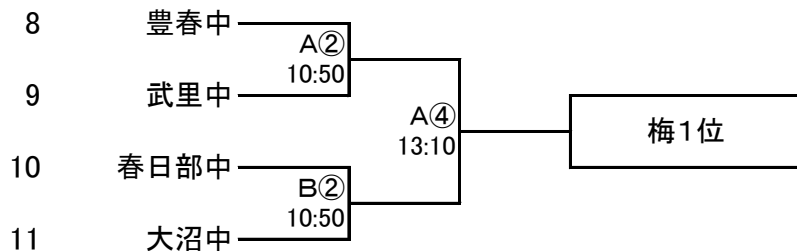

平成28年度 学校総合体育大会
バレーボールの部(女子)
春日部地区予選会組合せ

第1日目(予選リーグ・トーナメント)庄和体育館 6月7日(火)

Aコート(手前) Bコート(奥)

松リーグ

No	学校名	東	共栄	葛飾	勝	負	順位
1	春日部東中	△	A① 9:50	A⑤ 14:10			
2	春日部共栄中			A③ 11:50			
3	葛飾中						

竹ブロック

梅ブロック

第2日目(決勝トーナメント)庄和体育館 6月8日(水)

1位=県大会出場
2位=埼葛地区代表者決定戦

2位決定戦(竹)

2位決定戦(梅)