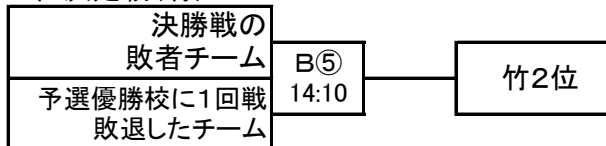

平成28年度 学校総合体育大会
バレーボールの部(女子)
春日部地区予選会組合せ

第1日目(予選リーグ・トーナメント)庄和体育館 6月7日(火)

Aコート(手前) Bコート(奥)

松リーグ

No	学校名	東	共栄	葛飾	勝	負	順位
1	春日部東中	△	A① 9:50	A⑤ 14:10			
2	春日部共栄中			A③ 11:50			
3	葛飾中						

竹ブロック

梅ブロック

第2日目(決勝トーナメント)庄和体育館 6月8日(水)

1位=県大会出場
2位=埼葛地区代表者決定戦

2位決定戦(竹)

2位決定戦(梅)