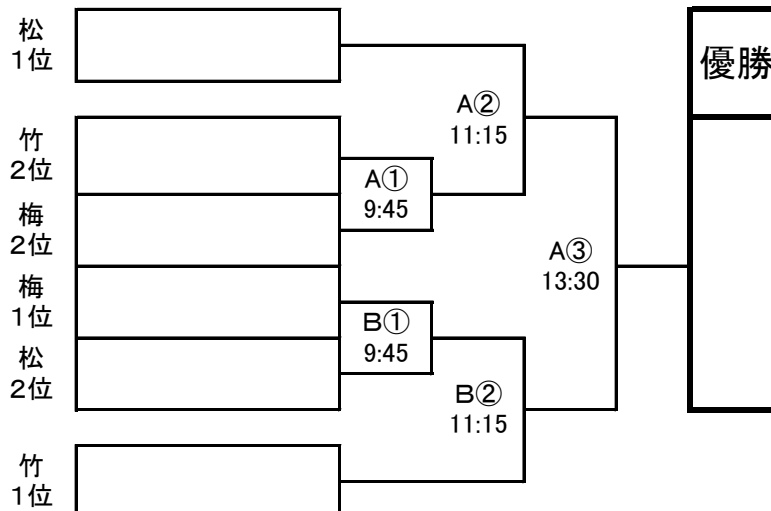

平成28年度 学校総合体育大会
バレーボールの部(女子)
春日部地区予選会組合せ

第1日目(予選リーグ・トーナメント)庄和体育館 6月7日(火)

Aコート(手前) Bコート(奥)

松リーグ

No	学校名	東	共栄	葛飾	勝	負	順位
1	春日部東中	△	A① 9:50	A⑤ 14:10			
2	春日部共栄中			A③ 11:50			
3	葛飾中						

竹ブロック

梅ブロック

第2日目(決勝トーナメント)庄和体育館 6月8日(水)

1位=県大会出場
2位=埼葛地区代表者決定戦

2位決定戦(竹)

2位決定戦(梅)