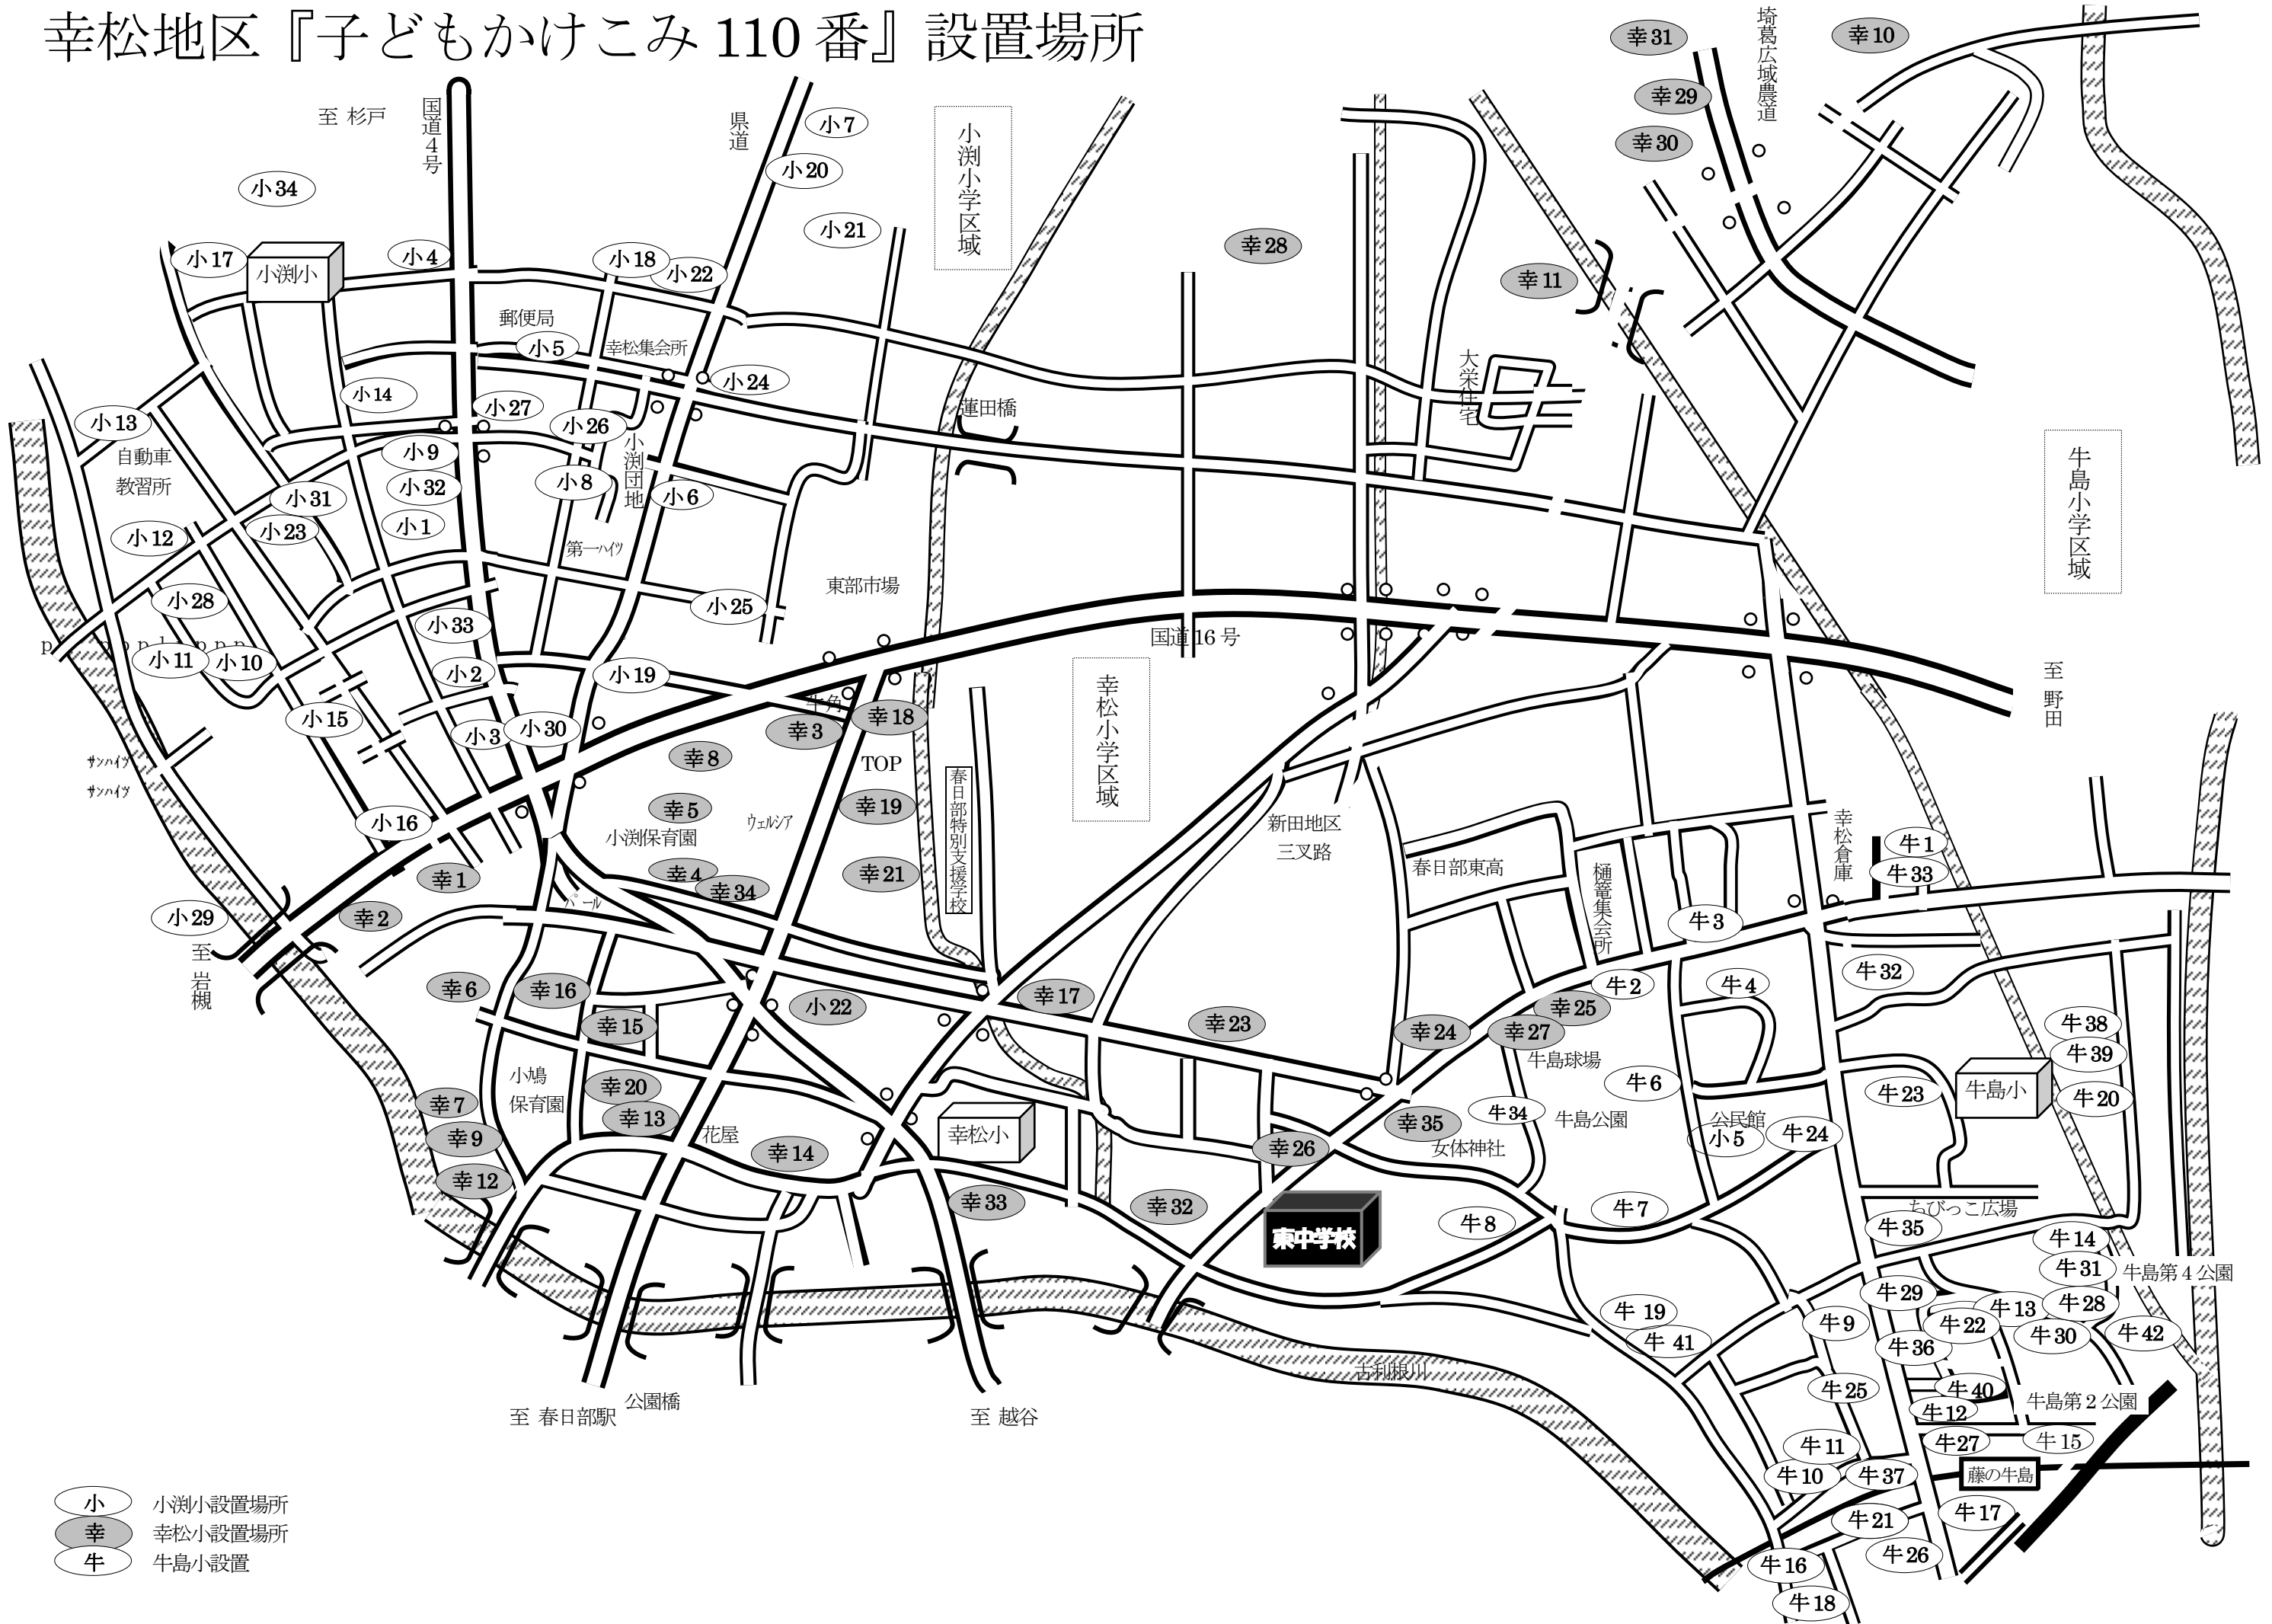

# 幸松地区『子どもかけこみ110番』設置場所

- 小 小淵小設置場所
- 幸 幸松小設置場所
- 牛 牛島小設置