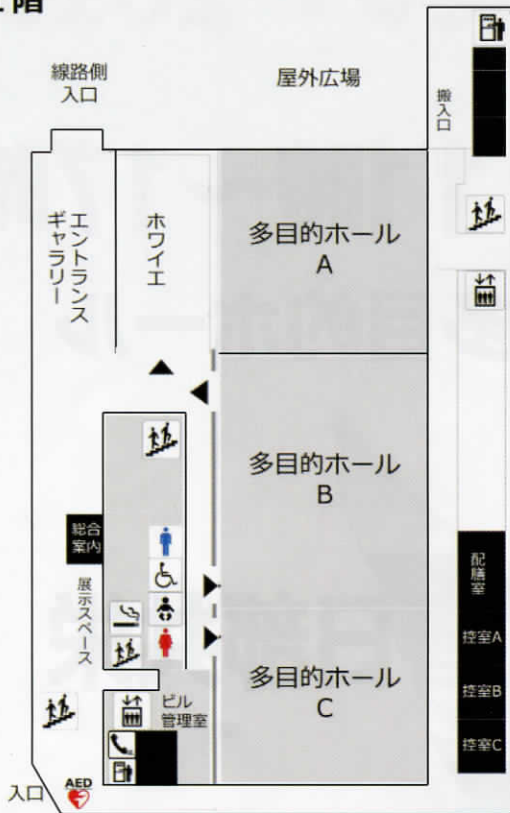

声の教育社 三谷氏による
埼玉の入試情報!

予約不要・入退場自由

春日部駅より徒歩3分

三谷 潤一氏

過去問題集でお馴染みの声の教育社に在籍。
多くの最新入試情報を収集・発信しています。

当日のご案内

1階

- ふれあいキューブ春日部は春日部駅西口から徒歩3分。線路に沿ってお進み下さい。ふれあいキューブと隣のララガーデンに駐車場はありますが、混雑が予想されます。電車のご利用をお願いいたします。予約は不要です。ご家族皆様でお越し下さい。
- 学校の様子、入試の事など何でもおたずね下さい。声の教育社の過去問題の展示もあります。
- 声の教育社の三谷氏の講演（高校入試が中心となります）や各校の説明があります。入試の情報を手に入れるチャンスです。

- ◆ 個別相談（多目的ホールA）
- ◆ 各校説明（多目的ホールB・C）
- ◆ 入試情報講演（多目的ホールB・C）

説明・講演日程

[前半]

11:00～	叡 明
11:25～	昌 平
11:50～	獨協 埼玉
12:15～	花咲 徳栄
12:40～	春日部 共栄
13:05～	開智 未来
13:30～	三谷氏 講演

[後半]

14:00～	花咲 徳栄
14:25～	春日部 共栄
14:50～	開智 未来
15:15～	叡 明
15:40～	昌 平
16:05～	獨協 埼玉
16:30～	三谷氏 講演