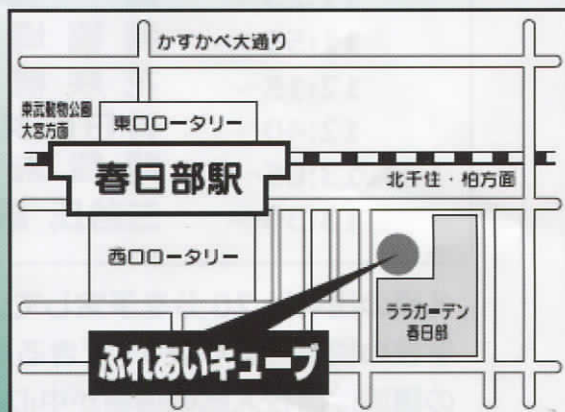

埼玉東部私学6校説明会・個別相談会

東部私学の集い 2019

4月29日(月・祝) 11時~17時

ふれあいキューブ 多目的ホール

叡 明 春日部共栄

花咲徳栄 昌 平

開智未来 獨協埼玉

個別相談と併行して講演会・説明会も開催
(中学受験の相談も出来ます)

声の教育社 三谷氏による
埼玉の入試情報!

予約不要・入退場自由

春日部駅より徒歩3分

三谷 潤一氏

過去問題集でお馴染みの声の教育社に在籍。
多くの最新入試情報を収集・発信しています。

当日のご案内

1階

- ふれあいキューブ春日部は春日部駅西口から徒歩3分。線路に沿ってお進み下さい。ふれあいキューブと隣のララガーデンに駐車場はありますが、混雑が予想されます。電車のご利用をお願いいたします。予約は不要です。ご家族皆様でお越し下さい。
- 学校の様子、入試の事など何でもおたずね下さい。声の教育社の過去問題の展示もあります。
- 声の教育社の三谷氏の講演（高校入試が中心となります）や各校の説明があります。入試の情報を手に入れるチャンスです。