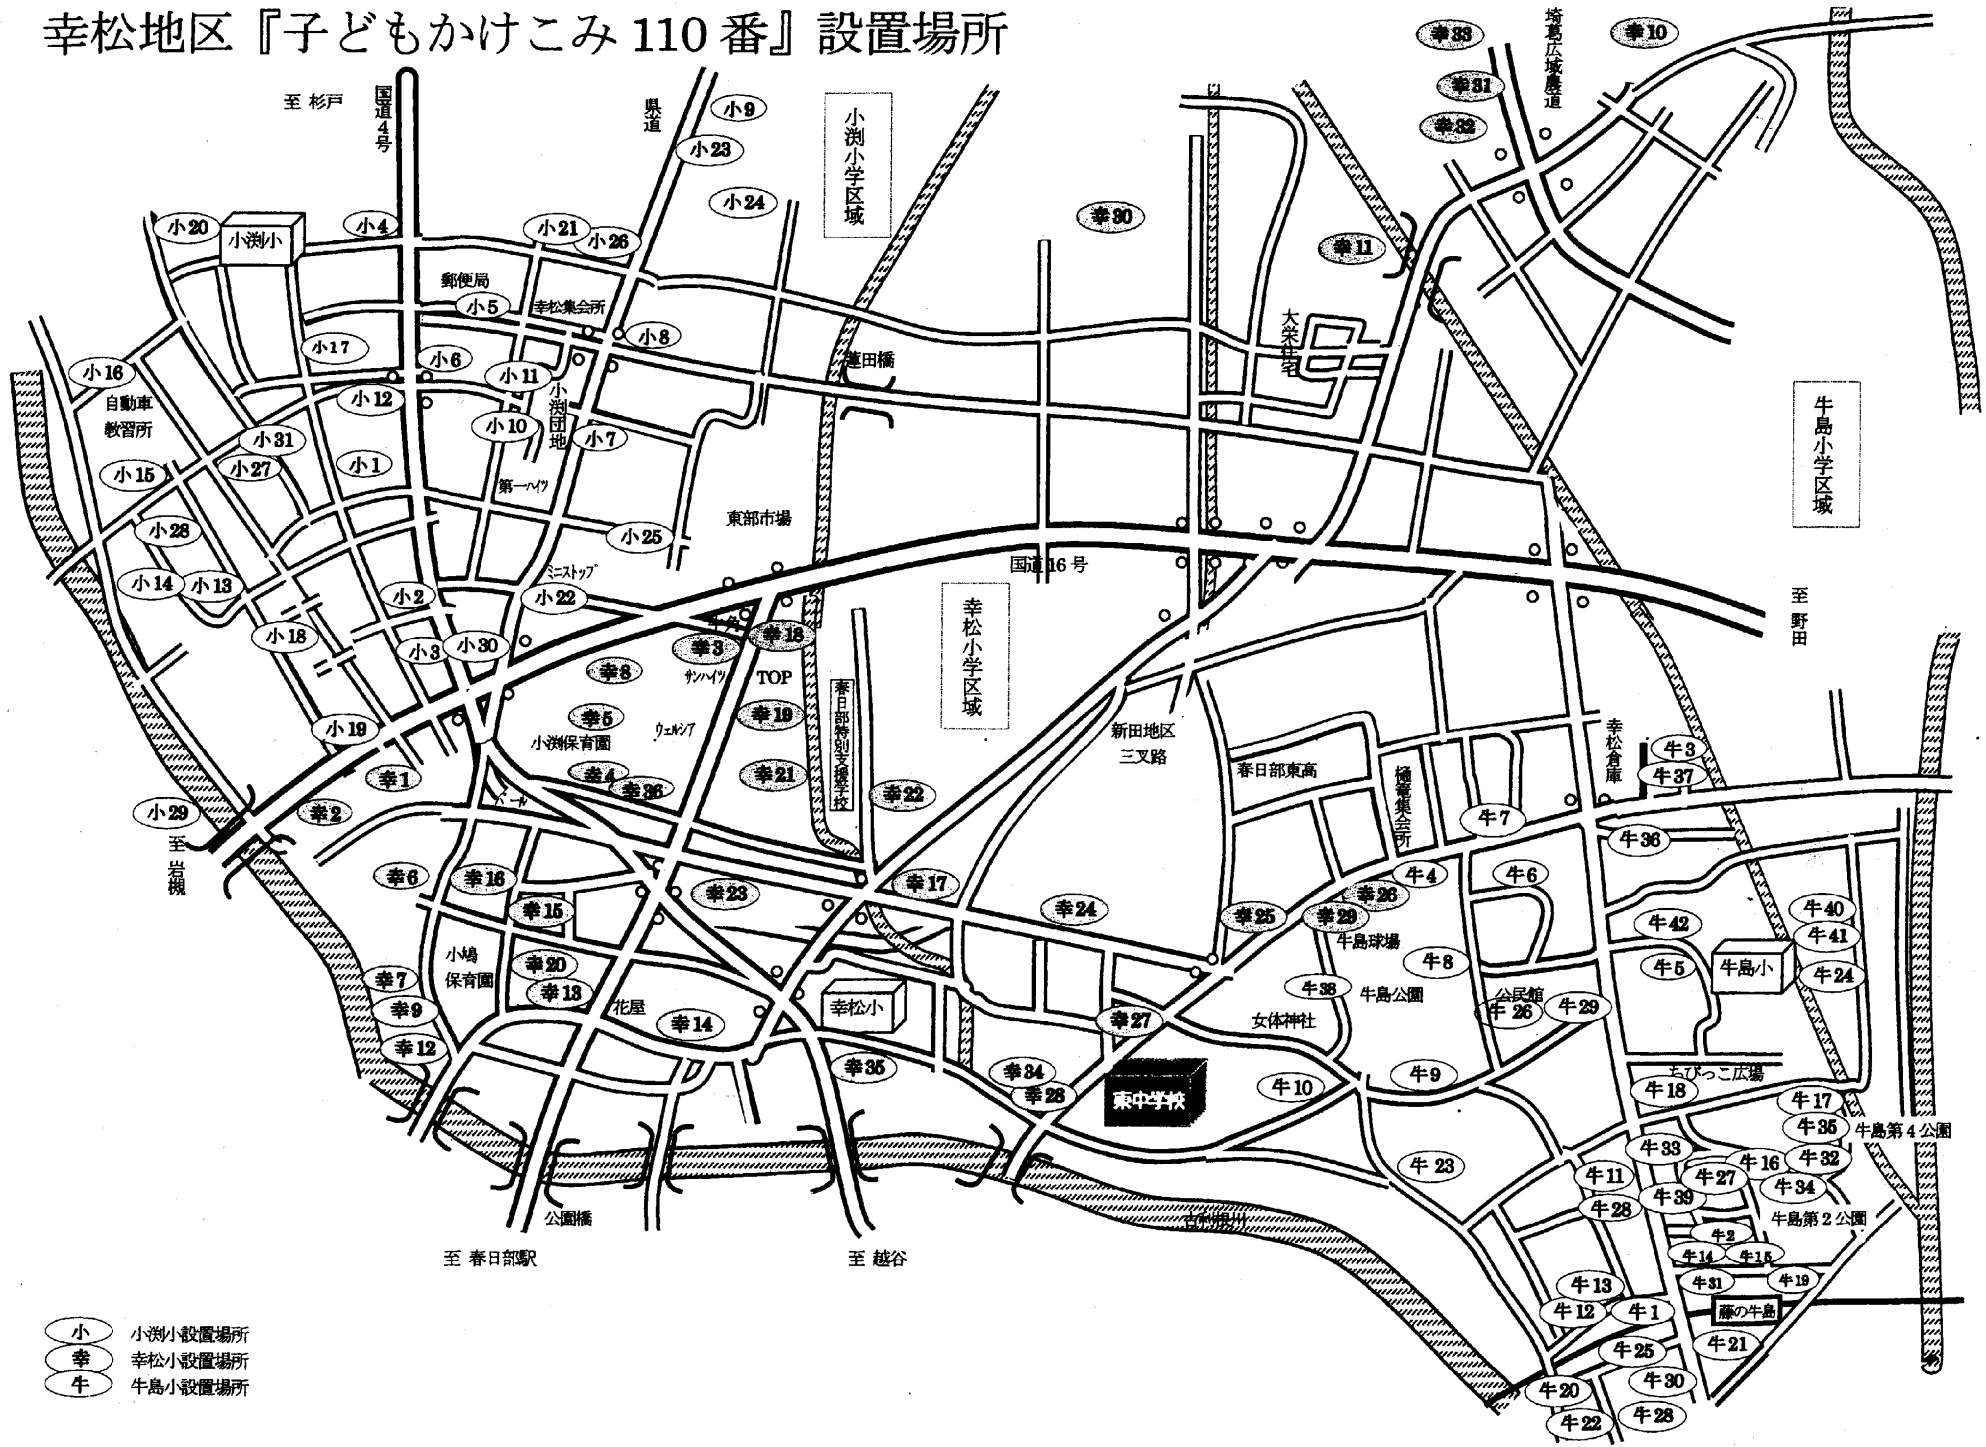

保護者各位

春日部市立東中学校
校長 船田年男

幸松地区『子どもかけこみ110番』設置場所のお知らせ

地域の子どもたちを取り巻く治安情勢に対応し、事件・事故の被害から子どもたちを守り、地域全体で子どもたちの安全を確保するため、幸松地区では通学区域内の要所に「子どもかけこみ110番」(緊急避難所)をお願いし、プレートを設置しています。

各小学校(小淵・幸松・牛島)の設置場所=東中学校の学区内の設置場所を、右記一覧表及び裏面地図にまとめました。ご家庭でも話題にしてみてください。

困ったときは
すぐに声を出して
110番の家に
かけこみましょう

※困ったときには、すぐさま助けをもとめられるよう通学路に設置されている「かけこみ110番」の家をお子様とともにご確認ください。また、「子どもかけこみ110番」プレート設置の家は、子どもたちの緊急避難所としてのみ使用され、警察・学校への連絡および引き渡しまでの安全確保を目的とします。通学路における「危険箇所」や「安全な通学方法」について、話し合ってみてください。

《学区外》

幸松地区『子どもかけこみ 110番』設置場所

- 小 小淵小設置場所
- 幸 幸松小設置場所
- 牛 牛島小設置場所