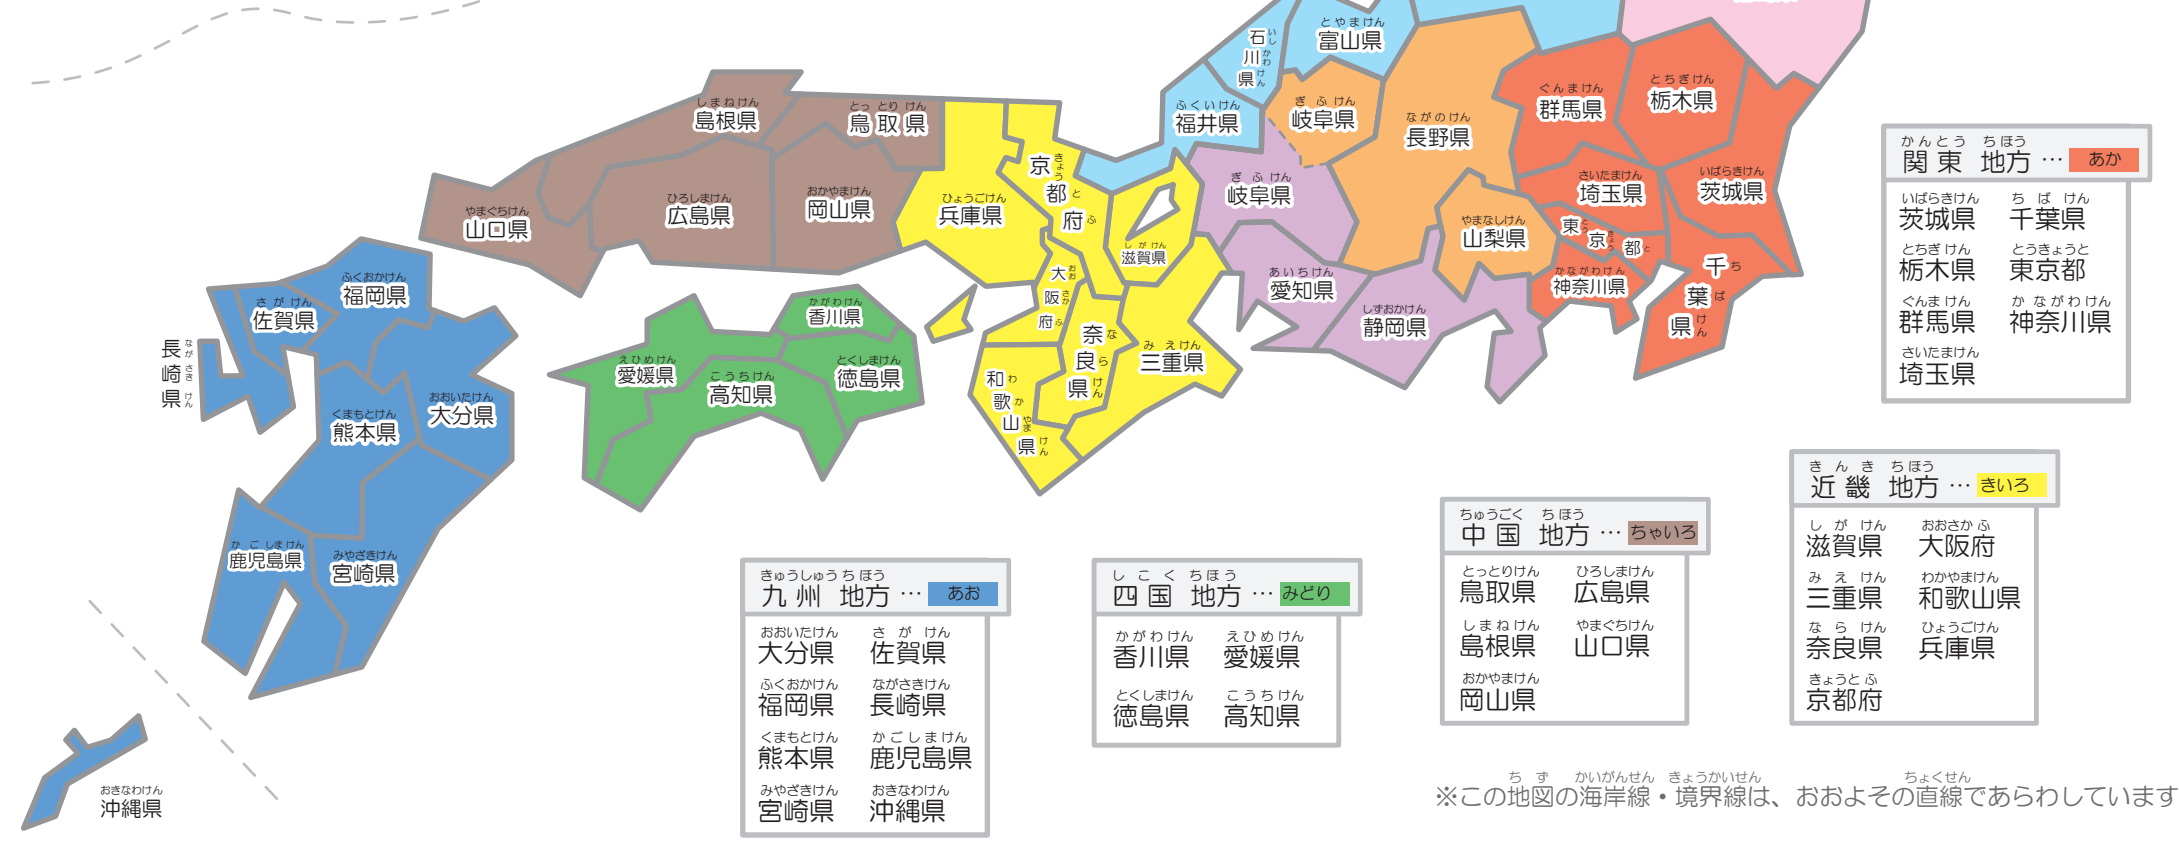

日本地図 めいえ

日本の地方を色でぬりわけよう

ちゅうぶ ちほう
中部 地方

ほくりく ちほう
北陸 地方 … みずいろ

にいがたけん とやまけん
新潟県 富山県
いしかわけん ふくいけん
石川県 福井県

ちゅうおうこうち
中央高地 … オレンジ

ながのけん やまなしけん ぎふけん きた
長野県 山梨県 岐阜県 (北)

とうかい ちほう
東海 地方 … むらさき

しずおかけん あいちけん ぎふけん みなみ
静岡県 愛知県 岐阜県 (南)

ほっかいどう ちほう
北海道 地方 … きみどり

ほっかいどう
北海道

とうほく ちほう
東北 地方 … ピンク

あおもりけん いわてけん
青森県 岩手県
みやぎけん あきたけん
宮城県 秋田県
やまがたけん ふくしまけん
山形県 福島県

かんとう ちほう
関東 地方 … あか

いばらきけん ちばけん
茨城県 千葉県
とちぎけん とうきょうと
栃木県 東京都
ぐんまけん かながわけん
群馬県 神奈川県
さいたまけん
埼玉県

きんき ちほう
近畿 地方 … きいろ

しがけん おおさかふ
滋賀県 大阪府
みえけん わかやまけん
三重県 和歌山県
ならけん ひょうごけん
奈良県 兵庫県
きょうとふ
京都府

ちゅうごく ちほう
中国 地方 … ちやいろ

とっとりけん ひろしまけん
鳥取県 広島県
しまねけん やまぐちけん
島根県 山口県
おかやまけん
岡山県

きゅうしゅうちほう
九州 地方 … あお

おおいたけん さがけん
大分県 佐賀県
ふくおかけん ながさきけん
福岡県 長崎県
くまもとけん かごしまけん
熊本県 鹿児島県
みやざきけん おきなわけん
宮崎県 沖縄県

しこく ちほう
四国 地方 … みどり

かがわけん えひめけん
香川県 愛媛県
とくしまけん こうちけん
徳島県 高知県

※この地図の海岸線・境界線は、おおよその直線であらわしています。