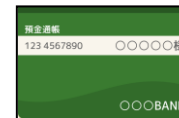

6年倉部さんの作品は、1/25,26 に三郷市立瑞沼市民センターにて行われた県中央展に出品されました。

2月5日(水)は、今年度最終の口座引き落とし日です

①口座引き落とし日

令和2年2月5日(水)

②引き落とし額

児童一人につき 10,550円(全学年共通)

※残高を事前に御確認して頂き、確実に引き落としができますよう、御協力をよろしくお願いいたします。

押絵羽子板づくり体験(3年生) 2月21日(金)