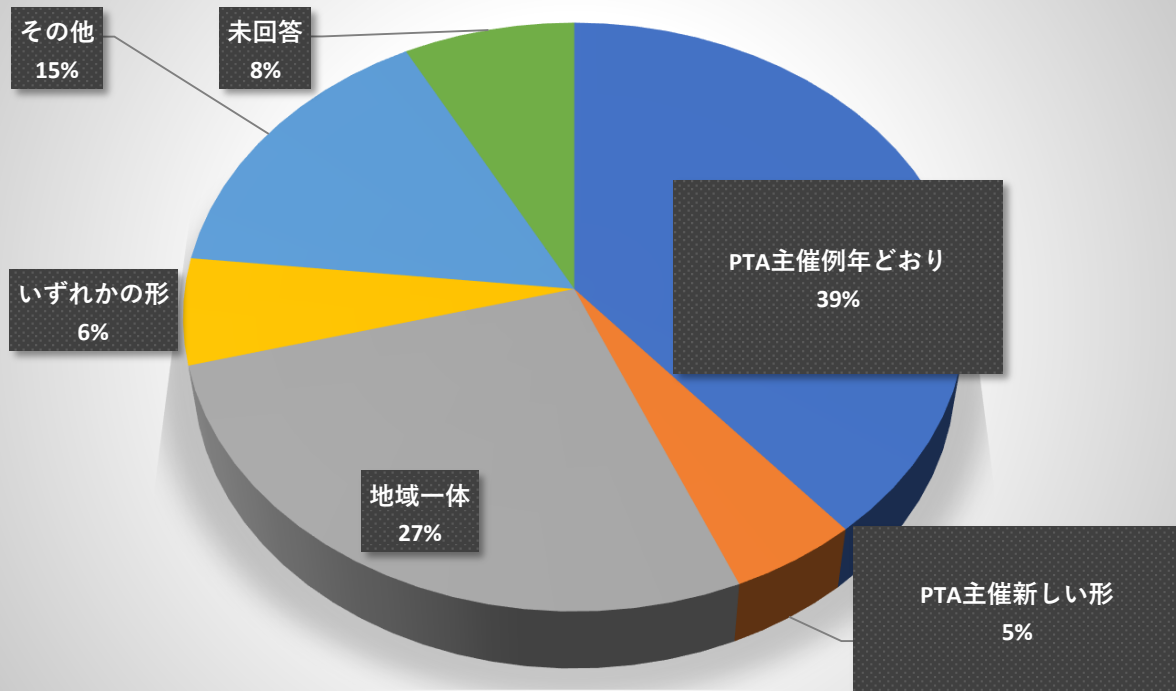

Q1.PTAは必要だと思いますか？ 回答数 131

Q2.児童・学校・地域が「ふれあう」お祭りイベントは必要だと思いますか？ 回答数 131

どのようなイベントを開催したいですか？

回答数 103

協力はできますか？ 回答数 70

Q3. 旗当番は必要だと思いますか？ 回答数 131

誰が実施するのが良いと思いますか？ 回答数 110

未就学児の子はどうしていますか？ 回答数 40