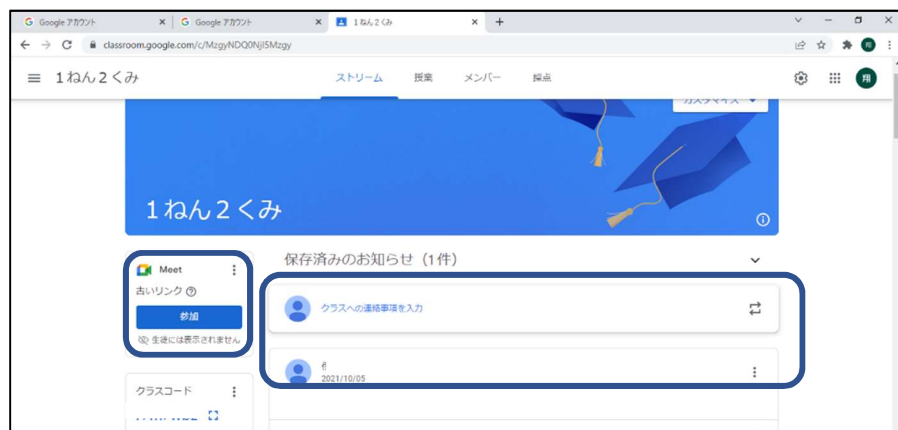

# グーグル クラスルーム Google Classroomへの入り方

① Google アプリアイコン  
(画面右上の 9 個の点のマーク ) から「アカウント」を選択。

② 画面中央に児童名が表示されたら、Google アプリアイコン(画面右上の 9 個の点のマーク ) から今度は「Classroom」を選択。

③ 自分のクラスを選択。

④ 画面中央のお知らせを読んで、Google Meet に参加。