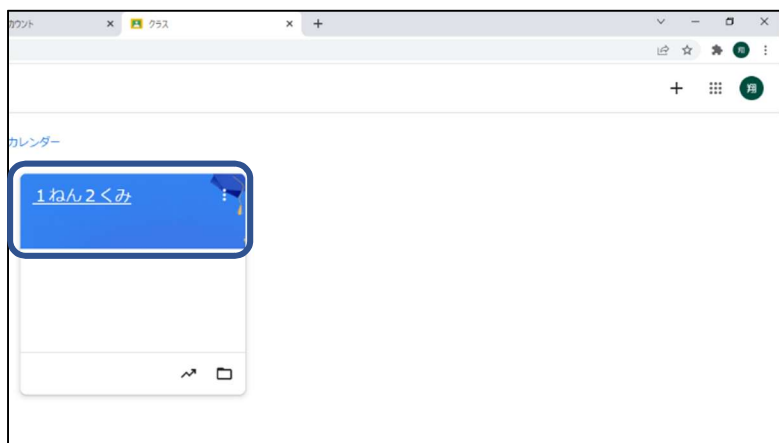

# グーグル クラスルーム Google Classroomへの入り方

① Google アプリアイコン  
(画面右上の 9 個の点のマーク ) から「アカウント」を選択。

② 画面中央に児童名が表示されたら、Google アプリアイコン(画面右上の 9 個の点のマーク ) から今度は「Classroom」を選択。

③ 自分のクラスを選択。

④ 画面中央のお知らせを読んで、Google Meet に参加。