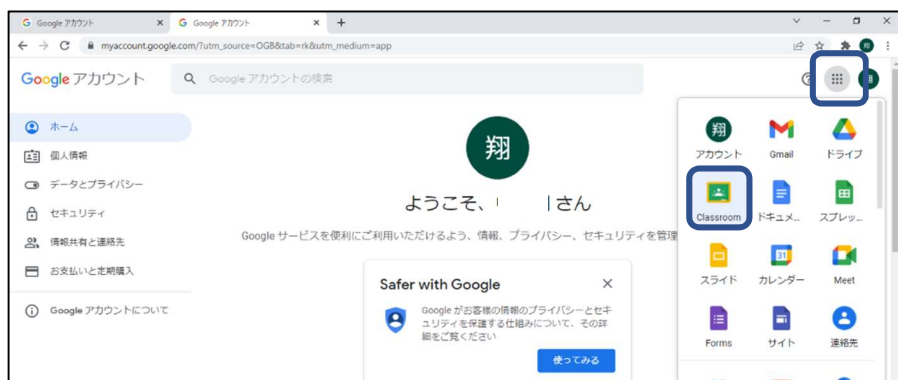

# グーグル クラスルーム Google Classroomへの入り方

① Google アプリアイコン  
(画面右上の 9 個の点のマーク ) から「アカウント」を選択。

② 画面中央に児童名が表示されたら、Google アプリアイコン(画面右上の 9 個の点のマーク ) から今度は「Classroom」を選択。

③ 自分のクラスを選択。

④ 画面中央のお知らせを読んで、Google Meet に参加。