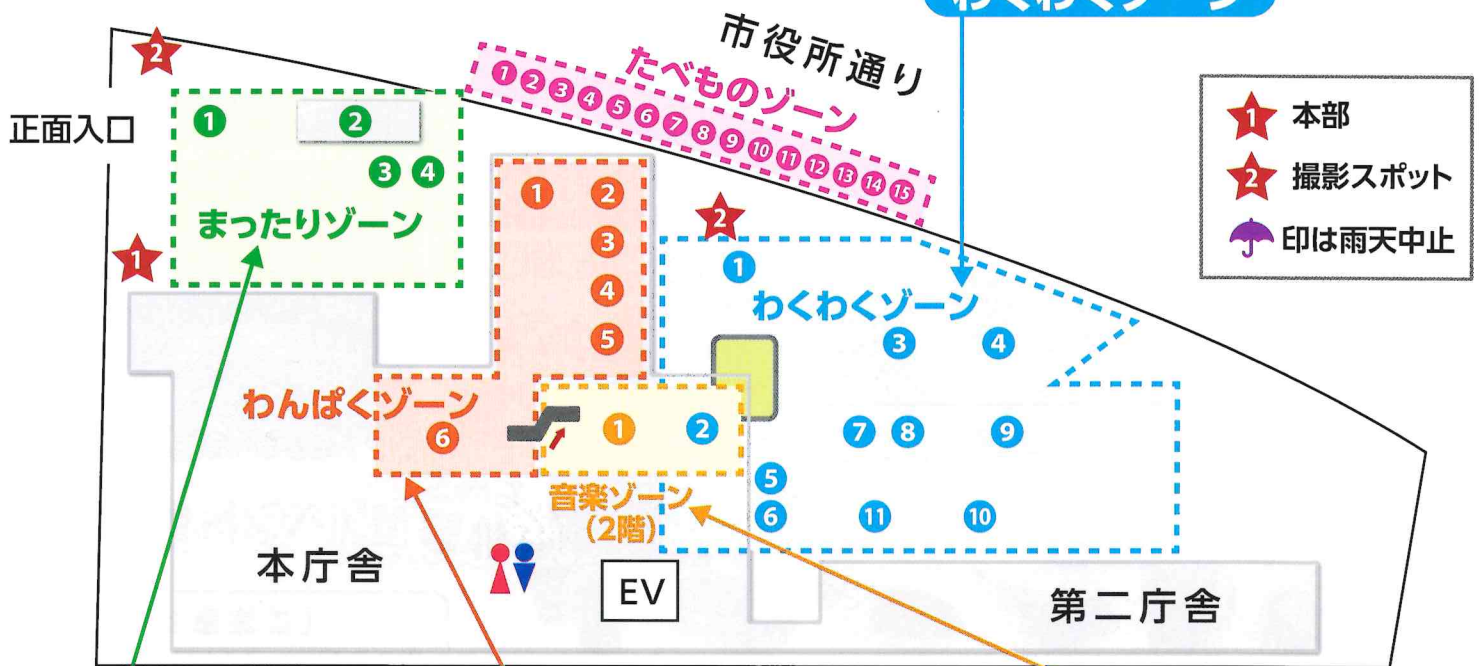

詳しくは

かすかべまちづくりフェスタ会場案内 (飲食物・物販以外は全て無料)

① ショベルカー展示

② ショベルカー操作体験

④ ふわふわ遊具

③ 高所作業車体験

⑤ 測量機械
操作体験

⑥ ドローン映像シミュレーター

⑦ 上下水道模型展示

⑧ 災害トイレ展示

⑨ 給水車給水体験

⑩ 水漏れ修理体験

⑪ 災害復旧活動紹介

わくわくゾーン

まったりゾーン

① ショベルカー展示

② ソーラー発電紹介

③ キッズコーナー
フレイルチェック

④ 怪獣

わんぱくゾーン

- ① 安心、安全、快適な暮らし
無料相談コーナー
- ② 車掌服体験「東武鉄道(株)」
- ③ 鉄道動画視聴
- ④ 連続立体交差事業 模型展示
- ⑤ ブロック遊具体験「(株)ジャクエツ」
- ⑥ 春日部市事業紹介

音楽ゾーン

ザ昭和歌謡団

11:00~12:00