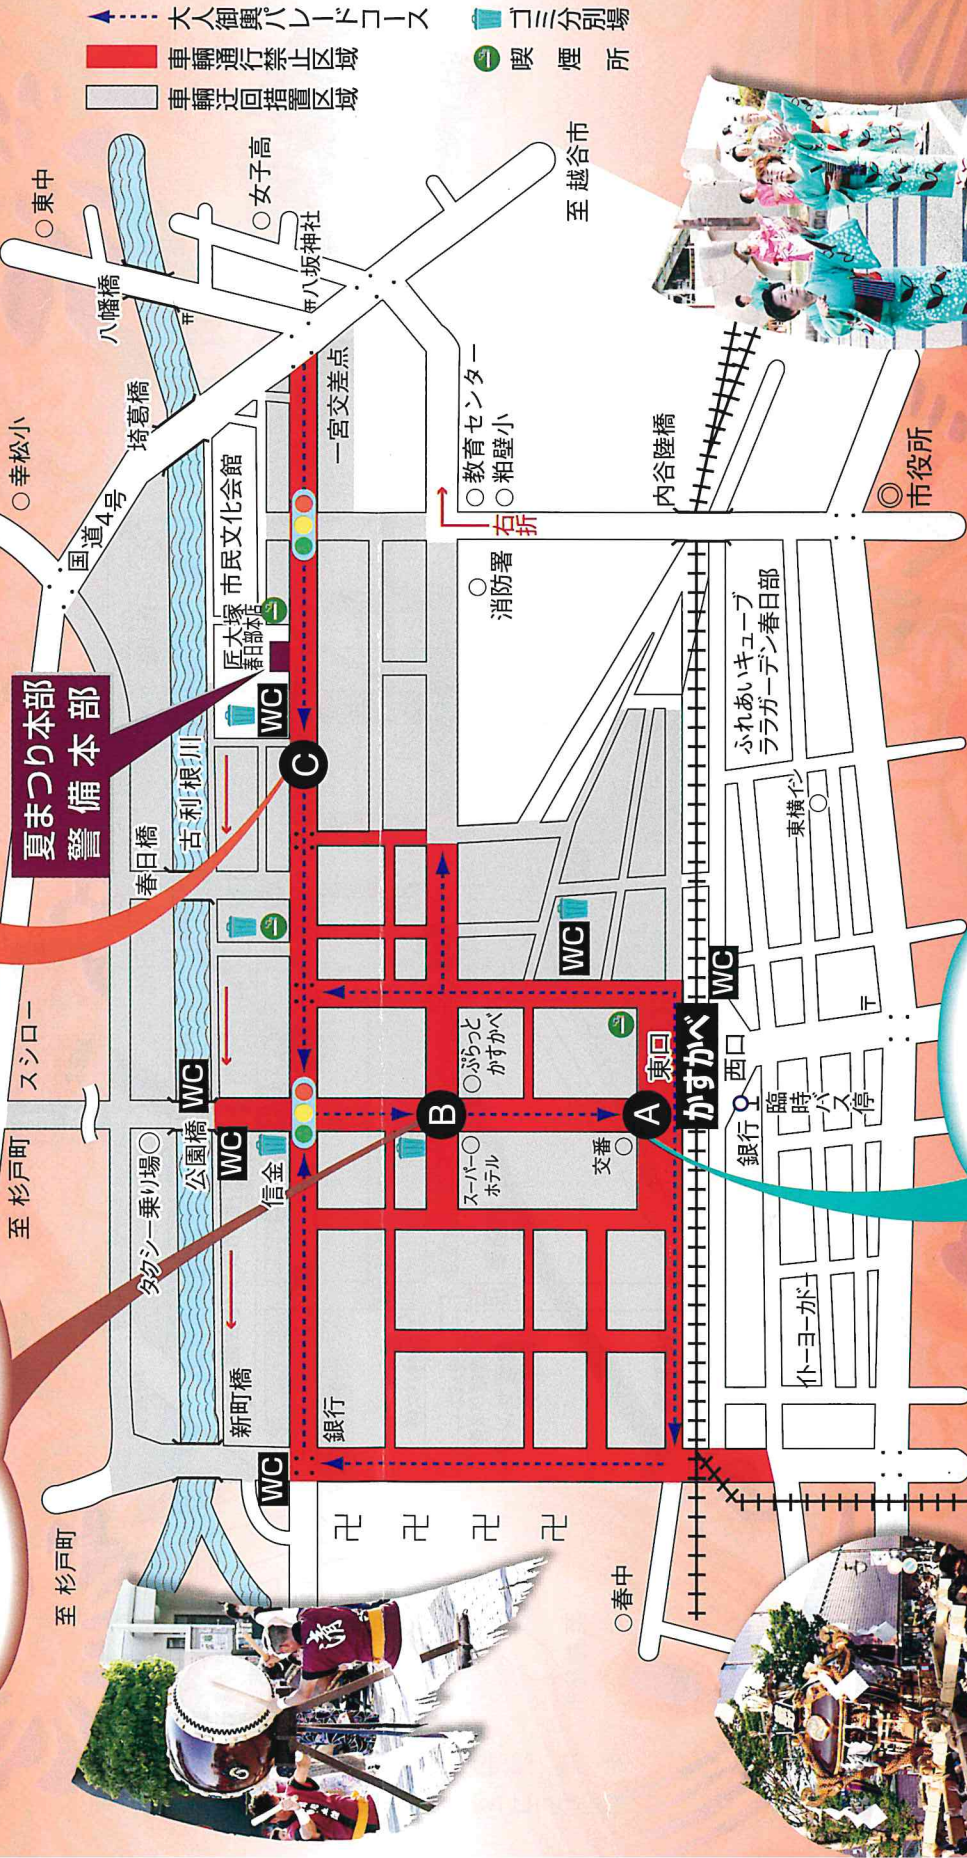

第52回 春日部

夏まつり

7/14日

和太鼓競演

午後5:10～午後6:30

山車パレード

午後5:40～

午後6:00～午後9:00

大人御輿パレード

流し踊り

午後5:10～午後5:40

交通規制について

東口は午後5:00～午後9:30まで車輛通行禁止及び迂回措置区域への車輛進入禁止

朝日バス路線について

7月13日(土)・14日(日)、始発から最終便まで全ての発着は春日部駅西口になります。

主催/春日部夏まつり実行委員会(粕壁地区自治会連合会・春日部商工会議所・(一社)春日部市観光協会)
 協力/春日部市・春日部警察署・春日部市消防本部・春日部市消防団・春日部駅東口商店会連合会・東武鉄道(株)・朝日自動車(株)・飛鳥交通春日部(株)・東武自動車交通(株)・(株)岩槻タクシー・春日部市民踊り連盟・春日部市文化連合会・春日部商工会議所女性会・庄和音頭保存会・春日太鼓・清心太鼓・六昇龍太鼓・彩誠太鼓
 協賛/イトヨーカドー春日部店・匠大塚春日部本店・(株)エナジー字田・米久かがやき(株)・ララガーデン春日部・スーパーホテル埼玉 春日部駅前天然温泉・東横INN春日部西口・(株)テイク

お問い合わせ

048-812-5304

(一社)春日部市観光協会事務局

夏まつり本部 / 048-754-8855 (当日のみ)

※駐車場はありませんので、当日は電車バスをご利用ください。

※春日部駅周辺は路上喫煙禁止区域となつています。

※会場内でドローンの使用は禁止です。

※白は所定の場所を捨ててください。