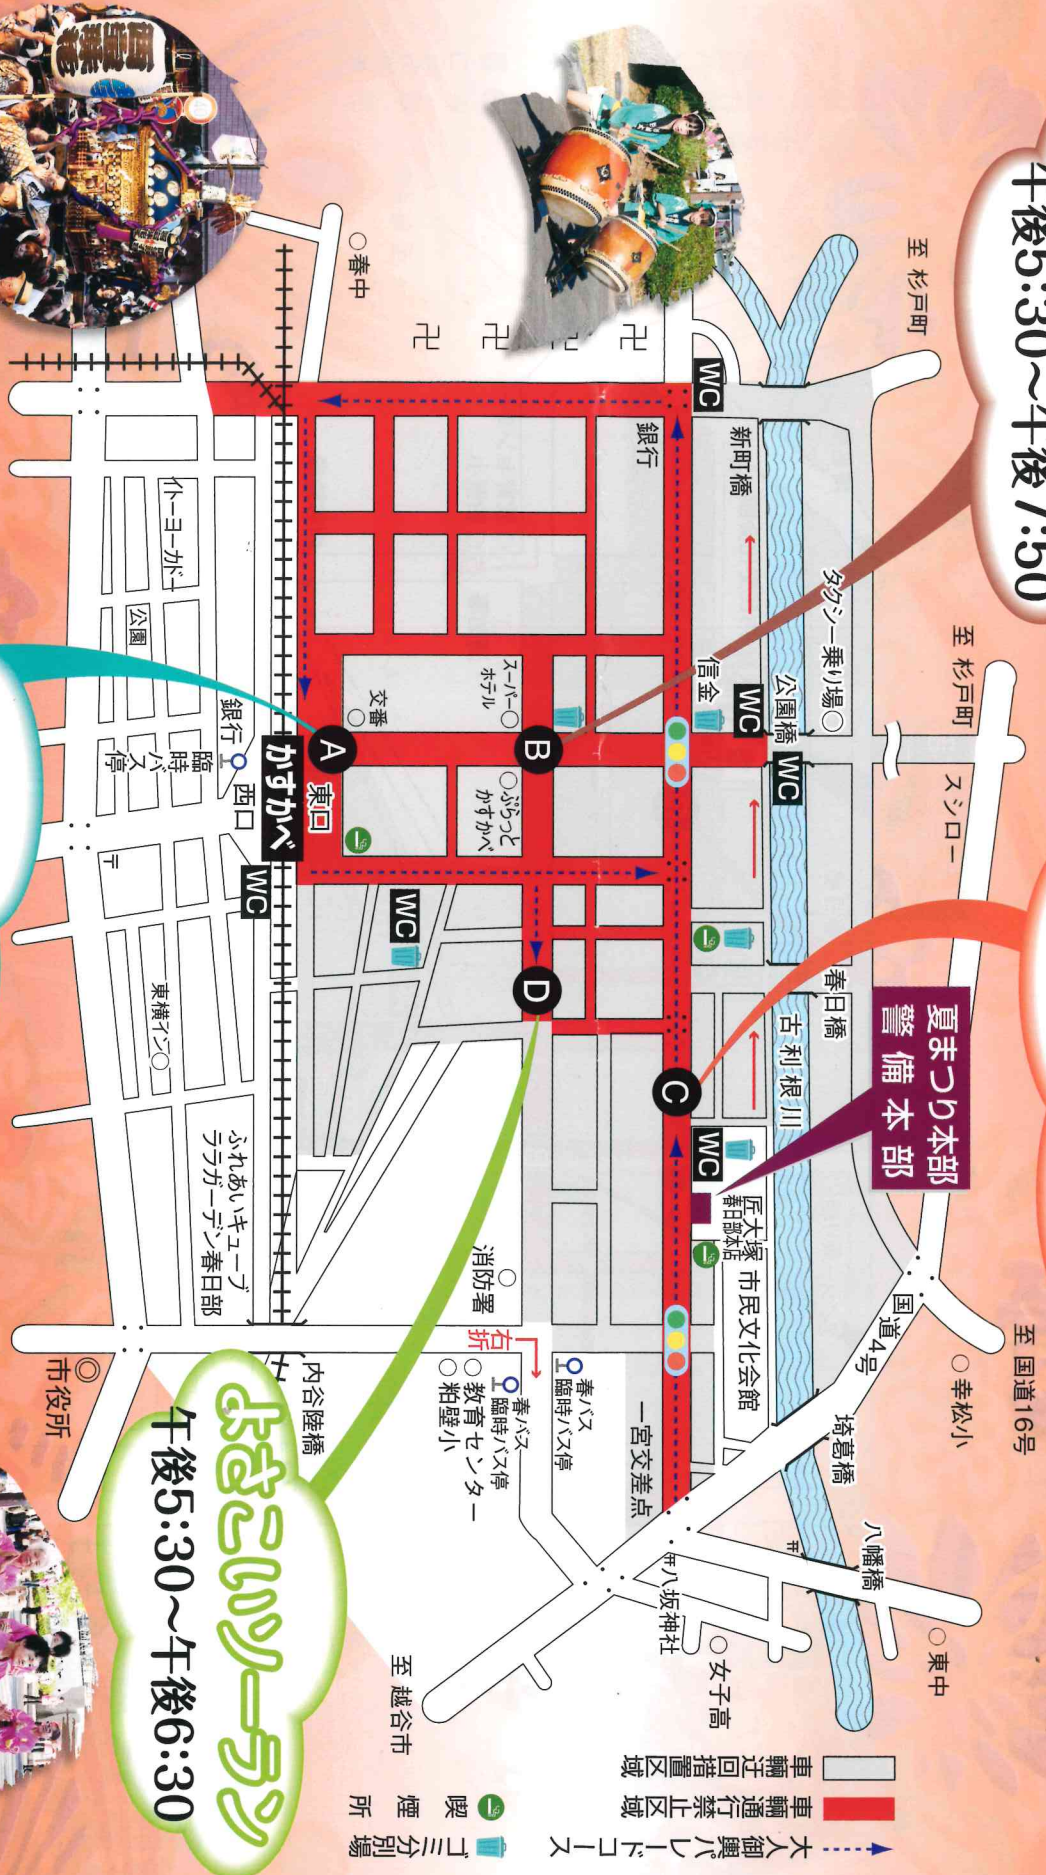

第52回 春日部

夏まつり 7/13土

大人御輿パレード

午後6:00～午後9:00

和太鼓競演

午後5:30～午後7:50

流し踊り
午後5:30～午後6:00

よさこいソーラジ
午後5:30～午後6:30

交通規制について

東口は午後5:00～午後9:30まで車輿通行禁止及び迂回措置区域への車輿進入禁止

朝日バス路線について

7月13日(土)・14日(日)、始発から最終便まで全ての発着は春日部駅西口になります。

春バス運行について

7月13日(土)、粕壁～幸松地区ルートは迂回のため、教育センター前臨時停留所を使用。

お問い合わせ
048-812-5304
(一社)春日部市観光協会事務局
夏まつり本部 / 048-754-8855 (当日のみ)

主催 春日部夏まつり実行委員会(粕壁地区自治会連合会・春日部商工会議所・(一社)春日部市観光協会)
協力 春日部市・春日部警察署・春日部市消防本部・春日部市消防団・春日部駅東口商店会連合会・東武鉄道(株)・朝日自動車(株)・飛鳥交通春日部(株)・東界自動車交通(株)・(株)岩槻タクシー・春日部市民踊連盟・春日部市文化連合会・春日部商工会議所女性会・庄和宮頭保存会・春日太鼓・清心太鼓・六昇龍太鼓・彩誠太鼓
伊トヨーカー春日部店・匠大塚春日部本店・(株)エナジー宇宙・米久かがやき(株)・ララガーデン春日部・スーパードール埼玉 春日部駅前天然温泉・東横INN春日部駅西口・(株)テイク

※駐車場はありませんので、当日は電車・バスをご利用ください。
※春日部駅周辺は路上喫煙禁止区域となっております。
※会場内でポーションの使用は禁止です。
※白昼は所定の場所を待合ください。