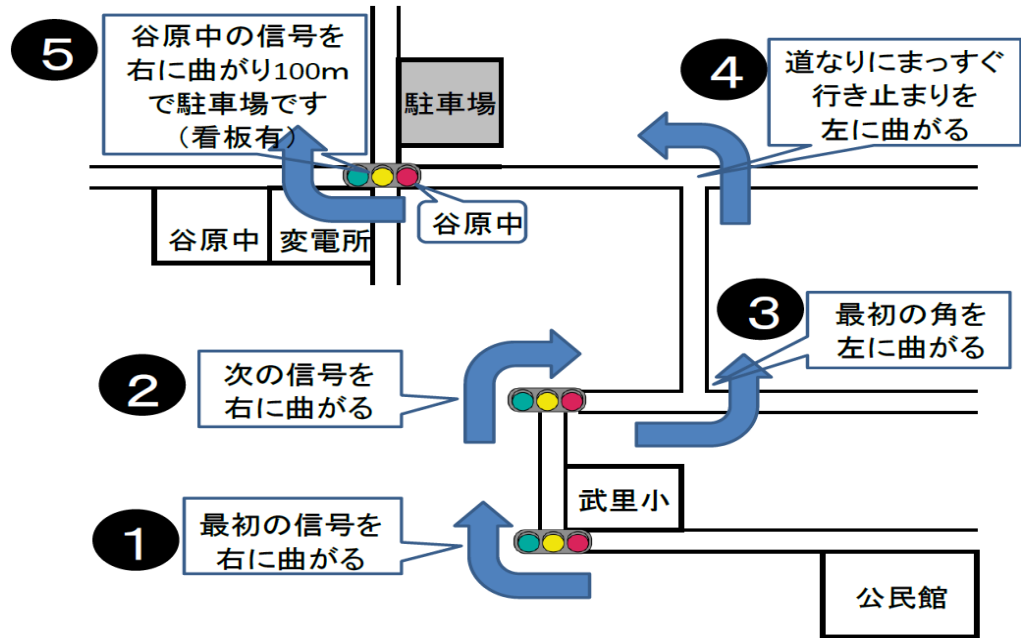

臨時駐車場ののご案内

平成29年10月28・29日の両日は、武里市民センター駐車場は関係者以外ご利用いただけません。

下記場所に臨時駐車場を設けていますので、そちらへ回送してください。ご理解・ご協力をお願い致します。

■臨時駐車場から武里市民センターまではシャトルバスを運行します。

距離は2.2km、所要時間概ね8分、料金は無料です。

■駐車場案内図

シャトルバス時刻表

区分	武里市民センター			谷原テニスコート北側駐車場	
	発	着		発	着
第1便		08:40	←	08:30	
第2便	09:15		→		09:25
第3便		09:40	←	09:30	
第4便	10:45		→		10:55
第5便		11:10	←	11:00	
第6便	11:45		→		11:55
第7便		12:10	←	12:00	
第8便	13:15		→		13:25
第9便		13:40	←	13:30	
第10便	14:15		→		14:25
第11便		14:40	←	14:30	
第12便	15:15		→		15:25
第13便		15:40	←	15:30	
第14便	16:15		→		16:25

※10月29日(日)は、第13・14便は運行しません。