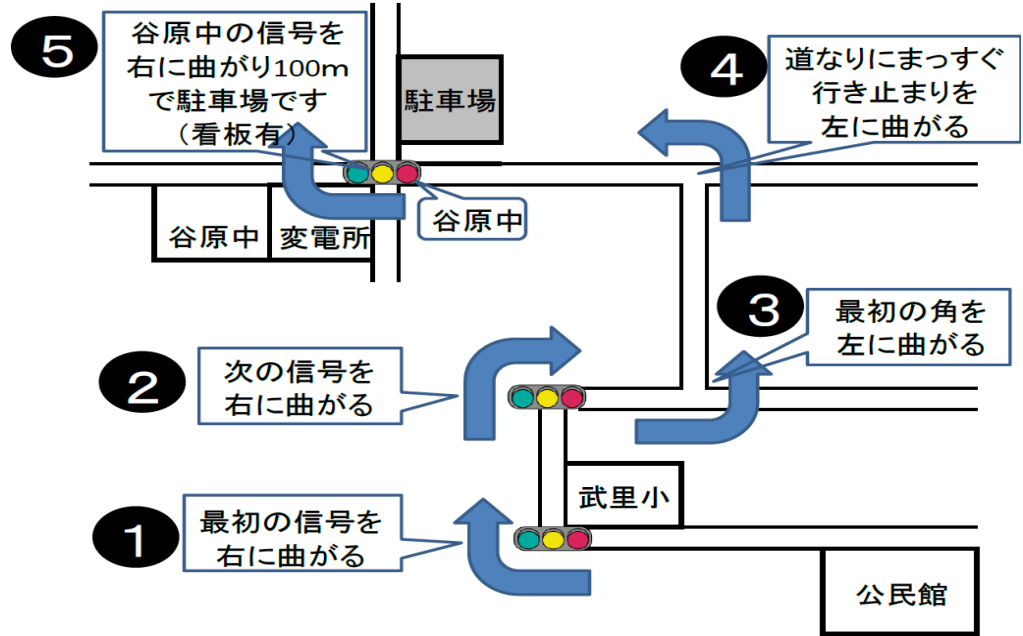

臨時駐車場ののご案内

本日、武里市民センター駐車場は関係者以外ご利用できません。

下記場所に臨時駐車場を設けています（29・30日の両日）ので、そちらへ回送してください。ご理解・ご協力をお願い致します。

■臨時駐車場から武里市民センターまではシャトルバスを運行します。

距離は2.2km、所要時間概ね8分、料金は無料です。

■駐車場案内図

シャトルバス時刻表

区分	武里市民センター			谷原テニスコート北側駐車場		
	発	着		発	着	
第1便	29日	09:10	←	09:00		
	30日	08:50	←	08:40		
第2便	09:15		→		09:25	
第3便		09:40	←	09:30		
第4便	10:45		→		10:55	
第5便		11:10	←	11:00		
第6便	11:45		→		11:55	
第7便		12:10	←	12:00		
第8便	13:15		→		13:25	
第9便		13:40	←	13:30		
第10便	14:15		→		14:25	
第11便		14:40	←	14:30		
第12便	15:15		→		15:25	
第13便		15:40	←	15:30		
第14便	16:15		→		16:25	

※10月30日（日）は、第13便は運行しません。