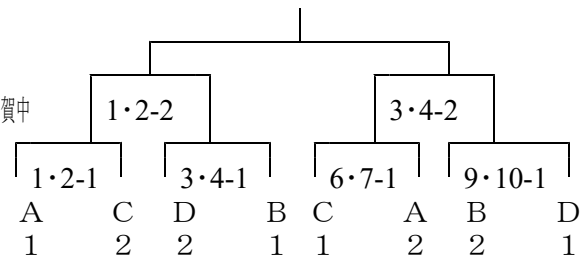

②決勝トーナメント

17日	A①、D① …… 9:00 A②、D② ……10:00 B③、D③ ……11:00 A③、B④ ……12:00 A④、B⑤ ……13:00 A⑤ ……14:00
18日	ア①… 9:00、ア②…10:00 ア③…11:00、ア④…12:00 ※ア③は3位決定戦

◇ **ソフトテニス<男子：与能コート、女子：井頭公園 7/10:団体、7/11:男子個人、7/17:女子個人>**

【男子】予選リーグ(Bブロック：3456コート)

【女子】予選リーグ(Aブロック：9・10コート)

	中村	真東	<b>芳賀</b>	真西
中村			3・4-2	
真東			5・6-3	
<b>芳賀</b>				
真西			5・6-1	

※記載の見方  
 1・2-1は  
 1・2コートで第1試合

	<b>芳賀</b>	市貝	真西
<b>芳賀</b>		9・10-1	9・10-3
市貝			9・10-2
真西			

決勝リーグ

	A 1	A 2	B 1	B 2
A 1			1・2-2	1・2-1
A 2			3・4-1	3・4-2
B 1				
B 2				

※県大会出場  
 男子団体2校  
 個人5ペア  
 女子団体2校+兼申  
 個人7ペア

決勝トーナメント

◇ **剣道 芳賀町第2体育館 7/10:男子団体、女子個人 7/11:女子団体、男子個人**

【男子】予選リーグ (Dブロック)

【女子】予選リーグ (Bブロック)