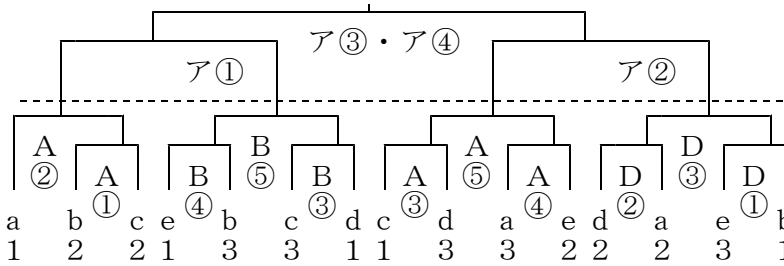

#### 【女子】

	茂木	芳賀	市貝	真岡	益子
茂木		(2)	(12)	(18)	(6)
芳賀			(8)	(14)	(20)
市貝				(4)	(16)
真岡					(10)
益子					

※団体の県出は、男子2校、女子2校。  
※観客は、各家庭1名まで。

- ◇ **弓道 真岡市弓道場 男女団体戦・個人戦ともに7/10(土)**  
 ○男子：9:00 競技開始、12:00 解散 ○女子：13:30 競技開始、16:30 解散  
 ※新型コロナウイルス感染症予防のため、**無観客**で実施する。  
 ※県出場は、男女団体ともに1チームずつ。

◇ **バスケットボール<芳賀町第2体育館 7/17のみ実施>**

試合順序と時間  
 8:40 ~ 9:50 【女】**芳賀中** - 真岡中  
 10:30 ~ 11:40 【男】真岡中 - 真西中

県出は、優勝1チーム。

◇ **バレーボール**

<7/10: 予選リーグ(芳賀中会場)  
 7/17, 18: 決勝トーナメント(茂木町民体育館)>

①予選リーグ戦 (bリーグ)

	<b>芳賀</b>	物部	真岡東
<b>芳賀</b>		9:00	11:00
物部			
真岡東			

②決勝トーナメント

17日	A①、D① …… 9:00 A②、D② ……10:00 B③、D③ ……11:00 A③、B④ ……12:00 A④、B⑤ ……13:00 A⑤ ……14:00
18日	ア①… 9:00、ア②…10:00 ア③…11:00、ア④…12:00 ※ア③は3位決定戦

◇ **ソフトテニス<男子：与能コート、女子：井頭公園 7/10:団体、7/11:男子個人、7/17:女子個人>**

【男子】予選リーグ(Bブロック：3456コート)

【女子】予選リーグ(Aブロック：9・10コート)

	中村	真東	<b>芳賀</b>	真西
中村			3・4-2	
真東			5・6-3	
<b>芳賀</b>				
真西			5・6-1	

※記載の見方  
 1・2-1は  
 1・2コートで第1試合

	<b>芳賀</b>	市貝	真西
<b>芳賀</b>		9・10-1	9・10-3
市貝			9・10-2
真西			