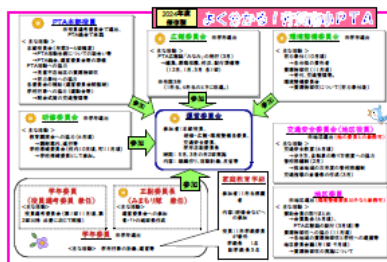

令和6年度

No.1 4月19日号

芳賀南小学校だより

https://schit.net/eshagaminami/
TEL: 678-7373 FAX: 678-1234

新年度スタート!!

学校教育目標
よく学ぶ子
ゆたかな子
たくましい子
ともに生きる子

4月9日の入学式で1年生27名を迎え、199名になった芳賀南小学校です。満開の桜に迎えられ、新しいスタートを切りました。学校、家庭、地域で協力し合って子供たちを育てていければと思います。お困りのことがありましたら、遠慮なく学校へ御連絡ください。1年間よろしくお願ひいたします。

今年度の合い言葉「自分で 自分から」

4月8日(月)の始業式の日、今年度の合い言葉について話をしました。誰かに指示をされないと動けないのではなく、自分で考え自分で行動できる児童になってほしいという教職員の願ひをもとに設定しました。一人一人がめあてをもってほしいことを伝えましたが、御家庭でも「自分で 自分から」できるようになってほしいことについて話し合い、家庭でのめあてを立ててみてください。

「よく分かる! 芳賀南小」「よく分かる! 芳賀南小 PTA」を作成