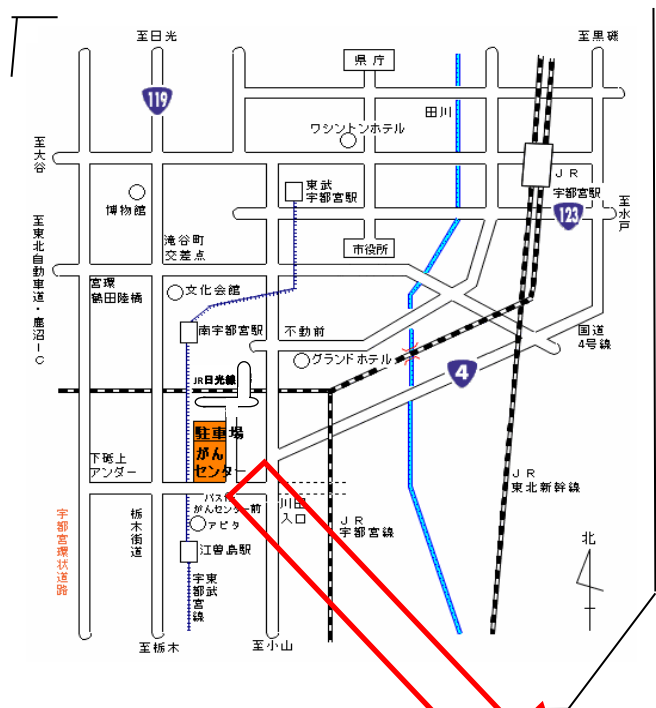

# 会場案内

駐車場ご利用の方は、駐車券を会場までお持ちください。

## 《 拡大図 》

外来駐車場

お車でお越しの際は、こちらを御利用願います

こちらからお入りください

新館

エレベーターで3Fへお上がりください

研究棟

本館

管理棟

入れません

ローソン

会場  
本館3階講堂

陽南通り