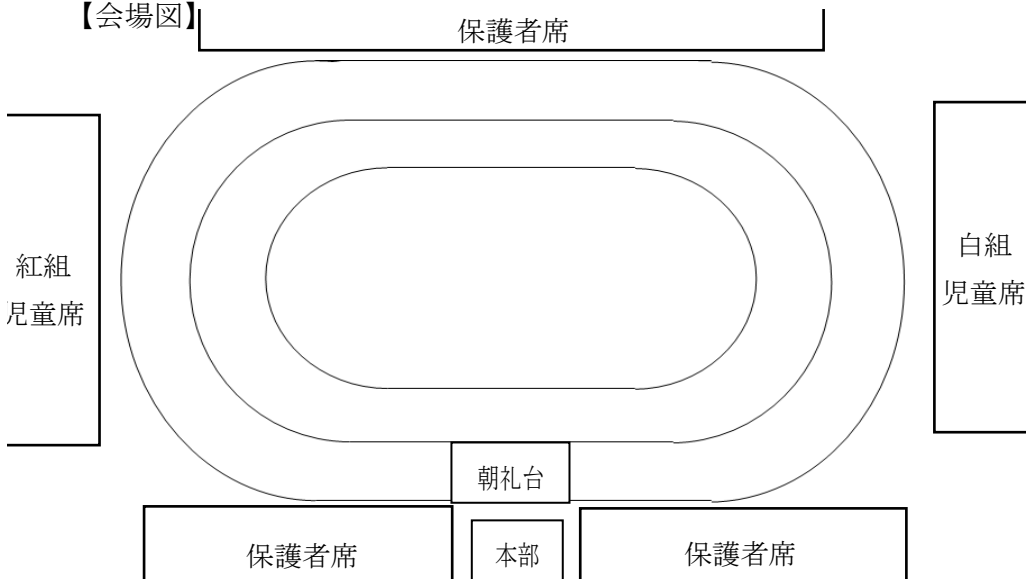

児童・保護者入れ替え (10:00～10:25)

【後半の部】(3・4・6年生) 10:30開始

No.	学年	種別	種目名
1	全	特別	ラジオ体操第2
2	6	レク	みんな大好き!たべっこどうぶつ
	3		
	4		

3	3	団体	チェッコリ玉入れ
	4		
	6		
4	4	団体	ひっばることが 並木の勲章
	3		
	6		
5	3・4	表現	並木っ子花笠 2020
6	5・6	表現	糸 ～109人の織りなす心～
7	6	リレー	Go To ゴール

天候その他の状況により，進行が変更される場合もあります。

<閉会式> 13：10（放送）

【会場図】

- ※トイレは体育館トイレをご利用ください。児童も利用します。
- ※自家用車やペットを連れての来場はご遠慮ください。
- ※ゴミは必ずお持ち帰りください。
- ※学校敷地内及び敷地周辺は全面禁煙です。
- ※今年度は指定席になっています。シートに検温カードの貼り付けをお願いします。マスクの着用もお願いします。