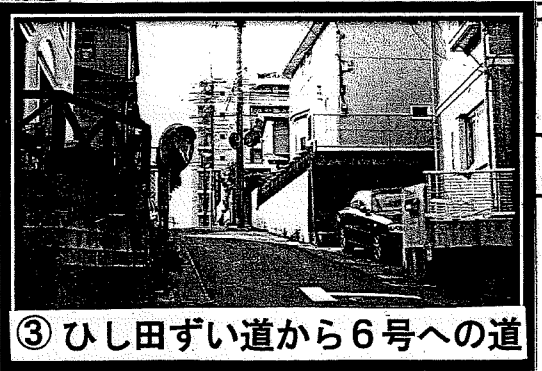

① しのだぎ接骨院前交差点

② ひし田ずい道

③ ひし田ずい道から6号への道

④ 並木5・6丁目線路沿いの道

⑤ 中央学院大学横の道

車に注意！
飛び出しは
だめだよ！

車に注意！
飛び出しは
だめだよ！

急なガケに注
意！うす暗い
ので不しん者
にも注意しよ
う

信号をよくみ
てわたろう

6号線から車
がスピードを
出して入っ
てくるよ！注
意しよう！

見通しわるい

ひし田ずい道
うす暗いので
不しん者に気
をつけよう！

天子山地下道
うす暗い！不
しん者注意！

久寺家地下道
地下道は自転
車を降りてね
不しん者にも
注意だよ！

並木っ子的おやくそく！
・どんな道でもまわりをよく見て歩こうね！
・きょうに飛び出したり、自転車のスピードを出しすぎないようにね！
・不しん者に出会ったら大きな声をだそう！そして、近づかないこと！

⑥~⑧ きけん箇所写真

並木っ子のおやくそく!

- ・どんな道でもまわりをよく見て歩こうね!
- ・きゃくに飛び出したり、自転車のスピードを出しすぎないようにね!
- ・不しんな人に出会ったら大きな声をだそう!そして、近づかないこと!

土手

森があつてうす暗い!人もあまり通らないから不しんな者に注意しよう!

なみき門
わんぱく丸公園

つくし野川

⑥ 6号線への出入り口