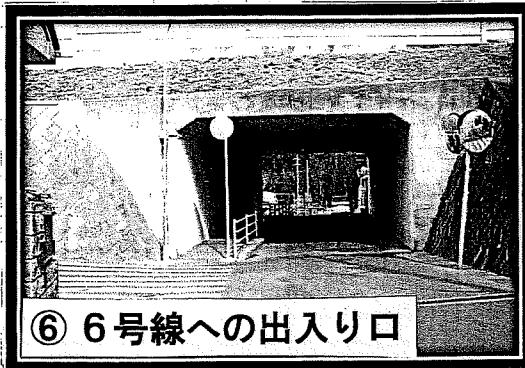

⑥~⑧ きけん箇所写真

並木っ子のおやくそく!

- ・どんな道でもまわりをよく見て歩こうね!
- ・きゃくに飛び出したり、自転車のスピードを出しすぎないようにね!
- ・不しんな人に出会ったら大きな声をだそう!そして、近づかないこと!

土手

森があつてうす暗い!人もあまり通らないから不しんな者に注意しよう!

なみき門
わんぱく丸公園

つくし野川

⑥ 6号線への出入り口