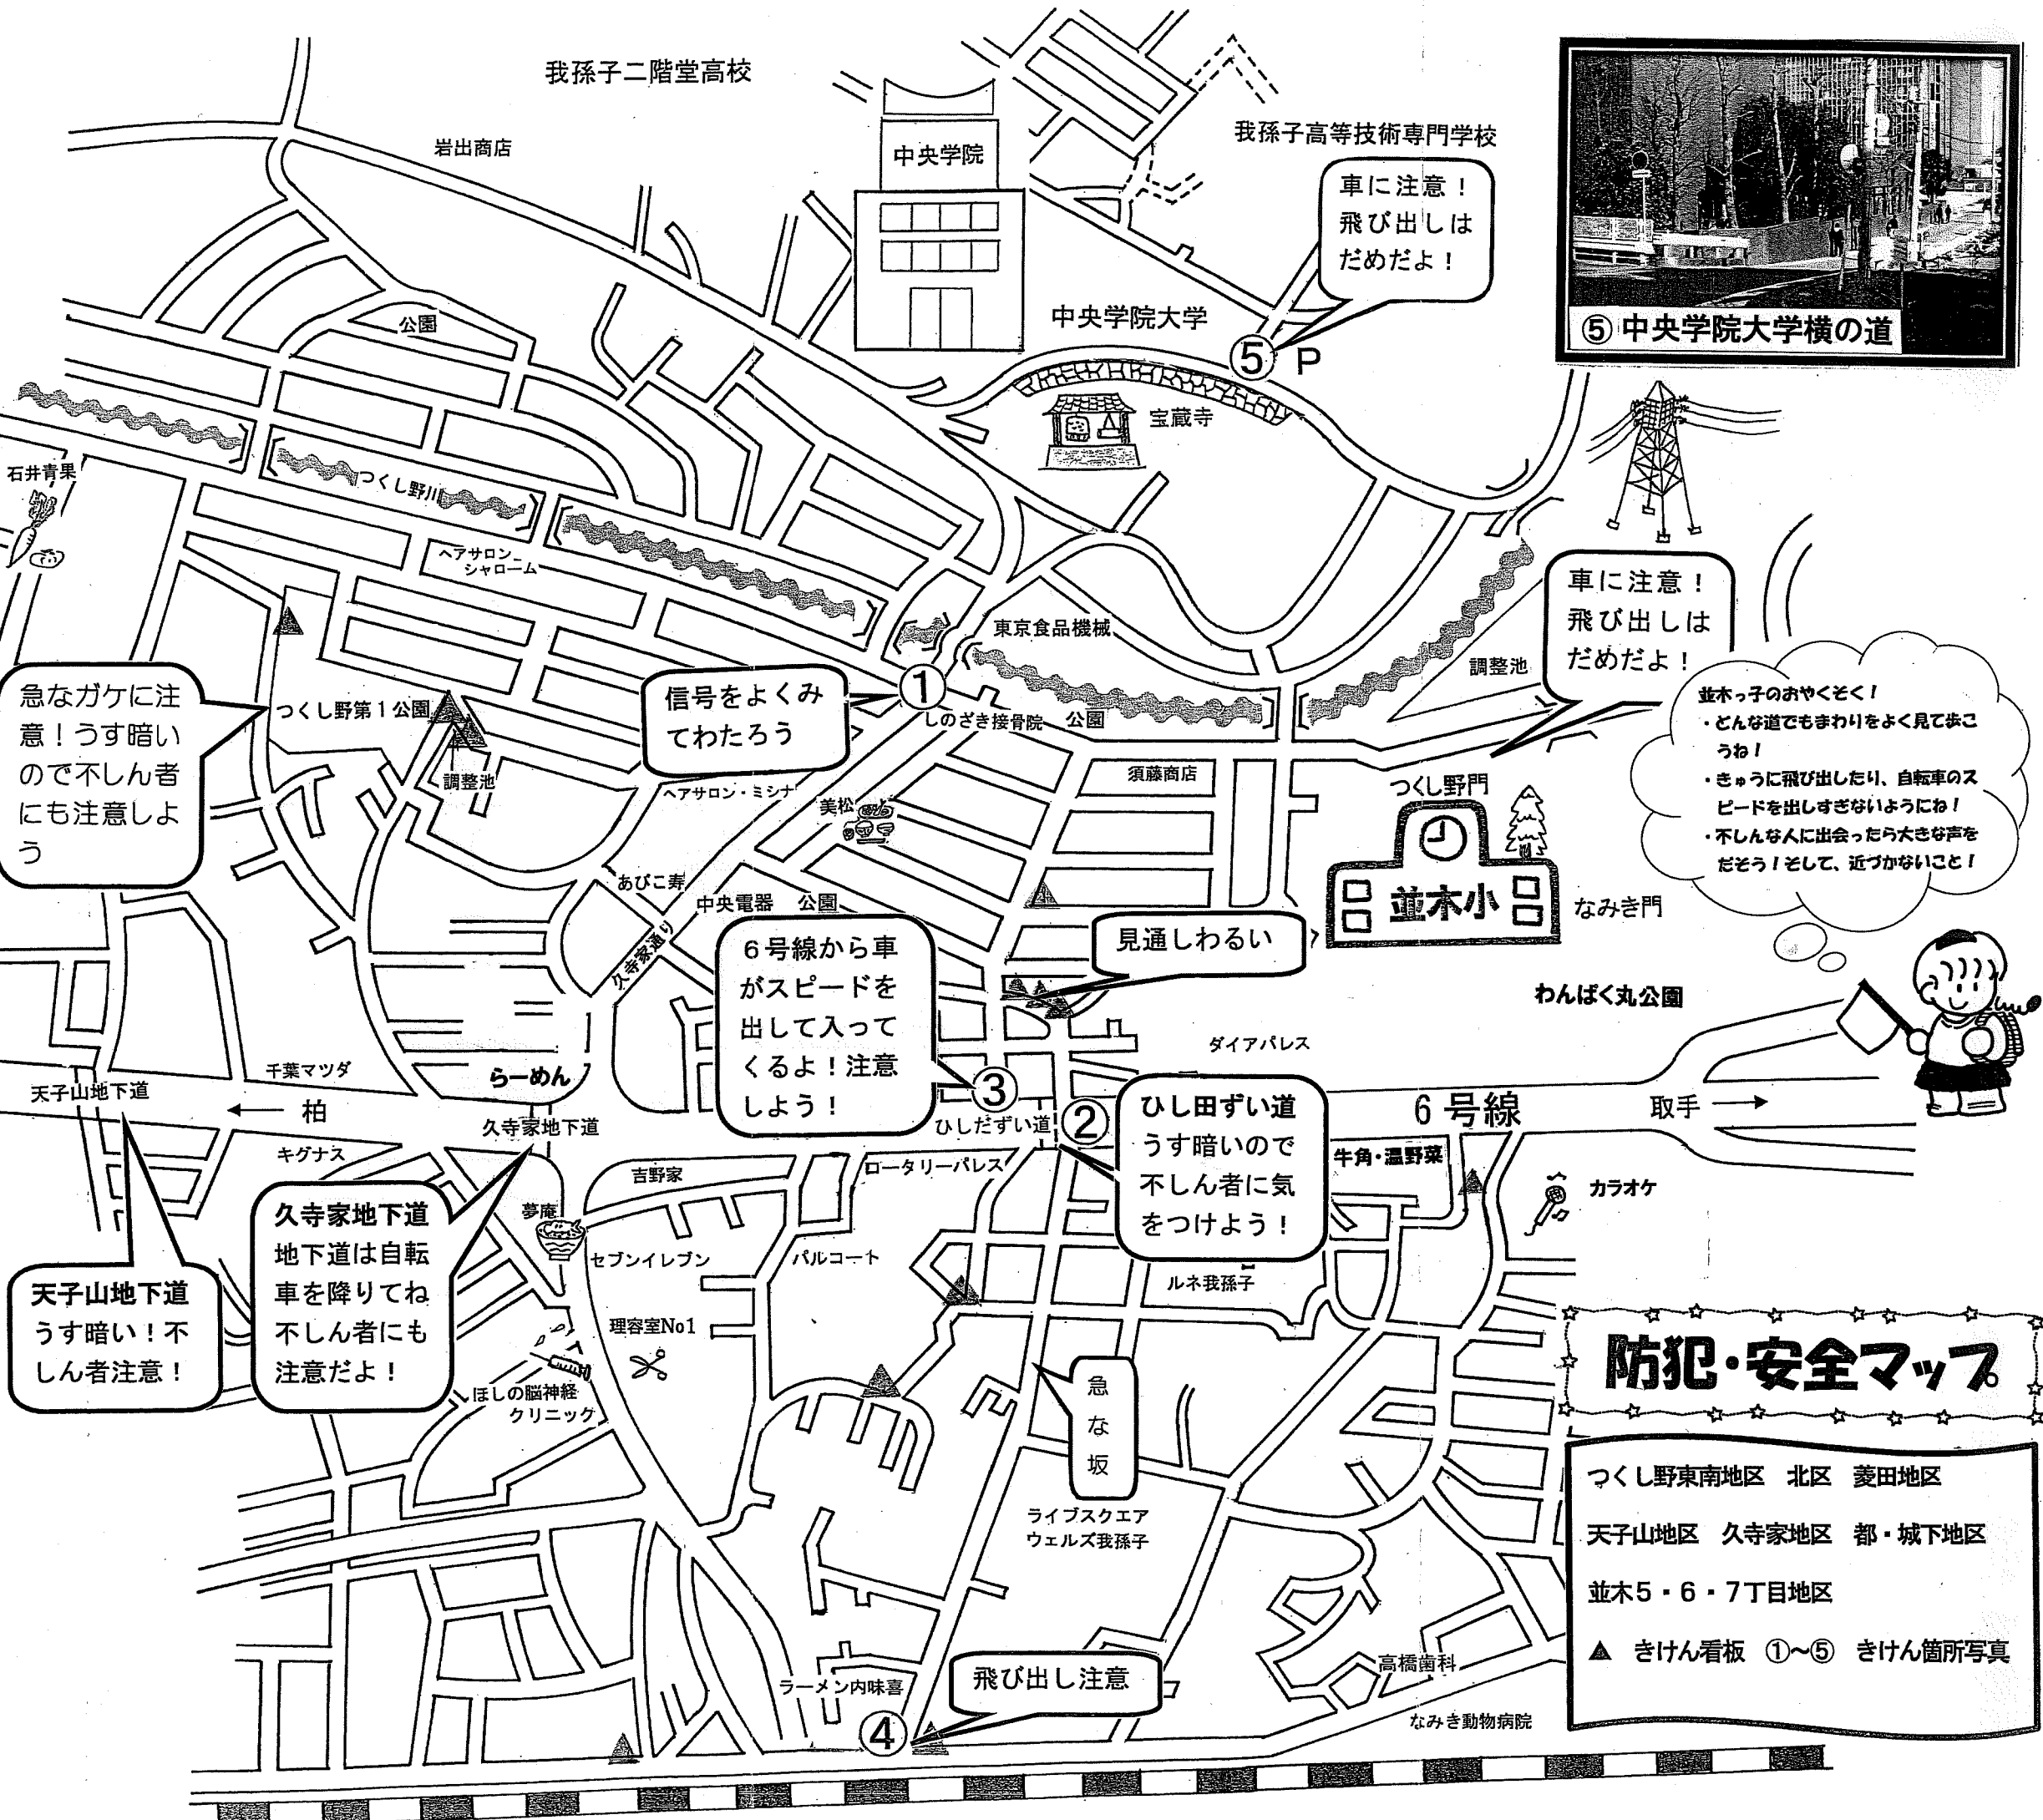

① しのだぎ接骨院前交差点

② ひし田ずい道

③ ひし田ずい道から6号への道

④ 並木5・6丁目線路沿いの道

⑤ 中央学院大学横の道

車に注意！
飛び出しは
だめだよ！

車に注意！
飛び出しは
だめだよ！

急なガケに注
意！うす暗い
ので不しん者
にも注意しよ
う

防犯・安全マップ

- つくし野東南地区 北区 菱田地区
- 天子山地区 久寺家地区 都・城下地区
- 並木5・6・7丁目地区
- ▲ きけん看板 ①～⑤ きけん箇所写真

飛び出し注意

急な坂

防犯・安全マップ

並木8・9丁目地区

妻子原・日新地区

▲ きけん看板

⑥~⑧ きけん箇所写真

並木っ子のおやくそく!

- ・どんな道でもまわりをよく見て歩こうね!
- ・きゃくに飛び出したり、自転車のスピードを出しすぎないようにね!
- ・不しんな人に出会ったら大きな声をだそう!そして、近づかないこと!

土手

森があつてうす暗い!人もあまり通らないから不しんな者に注意しよう!

なみき門
わんぱく丸公園

つくし野川

⑥ 6号線への出入り口

⑥ 6号線から出入りする車に注意!

⑧ ラーメン小糸まへの道

見通しわるい

道がせまくて入りくんでいる、車がたくさん通る通学路だから注意して歩こうね!

⑦ 8丁目大通りの三差路

車に注意

⑦ ポスト

貴井医院