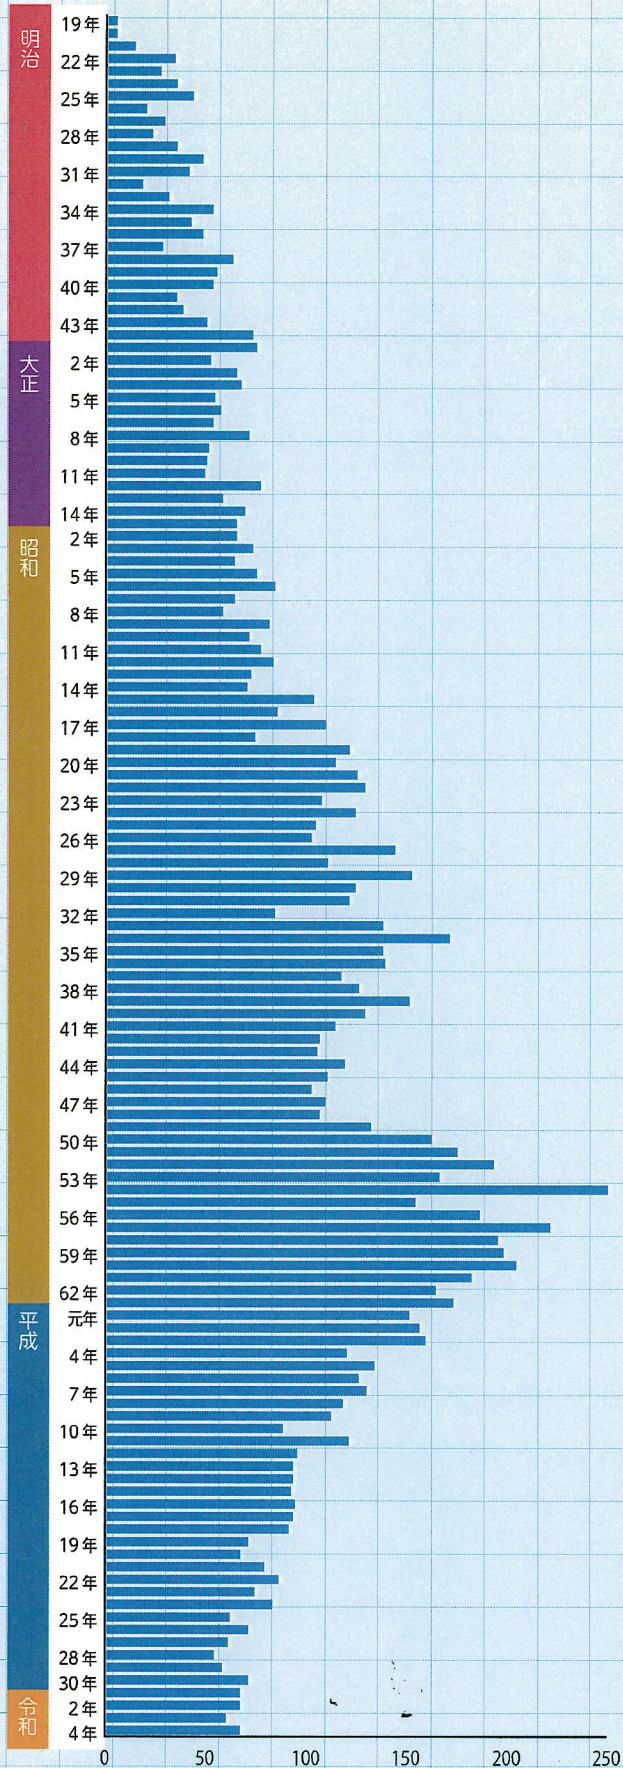

学校教育目標

やさしく
かしこく
たくましく

校章の由来

湖北小学校の学区は開校当時、純農村地域であり、校章はその特徴をとって、豊かな実りを象徴する金色の稲穂になっております。

校旗

卒業生の移り変わり

空から見る湖北小の移り変わり

創立150周年記念