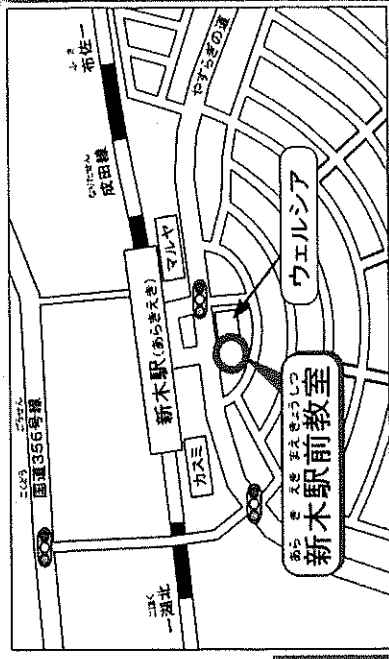

ふさ子ども学習室のご案内

free!塾KAMI-choは小・中学生の利用を大歓迎!

上町自治会館の「free!塾 KAMI-cho」は、布佐中の「ノ一部活デー」に合わせて、毎週「水曜日」に開室しています。新1年生から来年高考受験の中学3年生まで、誰でも気軽に使ってください。

◆場所 上町自治会館内
◆開室 毎週水曜 午後4時~6時
◆連絡 090-1257-9500 鈴木

◆場所 図書館前「こばん」裏
◆開室 毎週木曜 午後4時30分~6時30分
◆連絡 090-7224-3264 影山

◆場所 近隣センターふさの風・第3会議室
◆開室 毎週木曜 午後4時~6時
◆連絡 080-3471-6640 山下

すべての教室で元小学校の先生が質問に答えてくれる!

勉強が苦手な人、家では勉強が手につかない人に、家庭学習の習慣づけをしてもらうのがふさ子ども学習室の目的です。布佐小、布佐南小、新木小、そして布佐中のみなさん、家の近くにある教室に来て、学習を体験してください!

◆場所 復興会館内会議室
◆開室 毎週水曜 午後4時~6時
◆連絡 090-3907-8477 古賀