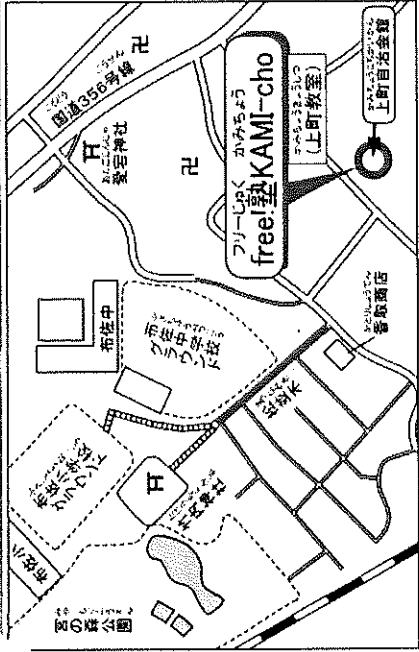

ふさ子ども学習室のご案内

free!塾KAMI-choは小・中学生の利用を大歓迎!

上町自治会館の「free!塾 KAMI-cho」は、布佐中の「ノ一部活デー」に合わせて、毎週「水曜日」に開室しています。新1年生から来年高考受験の中学3年生まで、誰でも気軽に使ってください。

◆場所 上町自治会館内
◆開室 毎週水曜 午後4時~6時
◆連絡 090-1257-9500 鈴木

◆場所 図書館前「こばん」裏
◆開室 毎週木曜 午後4時30分~6時30分
◆連絡 090-7224-3264 影山

◆場所 近隣センターふさの風・第3会議室
◆開室 毎週木曜 午後4時~6時
◆連絡 080-3471-6640 山下

すべての教室で元小学校の先生が質問に答えてくれる!

勉強が苦手な人、家では勉強が手につかない人に、家庭学習の習慣づけをしてもらうのがふさ子ども学習室の目的です。布佐小、布佐南小、新木小、そして布佐中のみなさん、家の近くにある教室に来て、学習を体験してください!

◆場所 復興会館内会議室
◆開室 毎週水曜 午後4時~6時
◆連絡 090-3907-8477 古賀