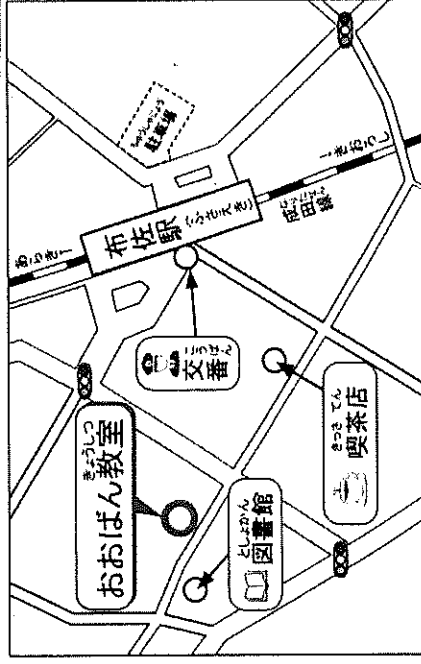

ふさ子ども学習室のご案内

free!塾KAMI-choは小・中学生の利用を大歓迎!

上町自治会館の「free!塾 KAMI-cho」は、布佐中の「ノ一部活デー」に合わせて、毎週「水曜日」に開室しています。新1年生から来年高考受験の中学3年生まで、誰でも気軽に使ってください。

◆場所 上町自治会館内
◆開室 毎週水曜 午後4時~6時
◆連絡 090-1257-9500 鈴木

◆場所 図書館前「こばん」裏
◆開室 毎週木曜 午後4時30分~6時30分
◆連絡 090-7224-3264 影山

◆場所 近隣センターふさの風・第3会議室
◆開室 毎週木曜 午後4時~6時
◆連絡 080-3471-6640 山下

すべての教室で元小学校の先生が質問に答えてくれる!

勉強が苦手な人、家では勉強が手につかない人に、家庭学習の習慣づけをしてもらうのがふさ子ども学習室の目的です。布佐小、布佐南小、新木小、そして布佐中のみなさん、家の近くにある教室に来て、学習を体験してください!

◆場所 復興会館内会議室
◆開室 毎週水曜 午後4時~6時
◆連絡 090-3907-8477 古賀

◆場所 新木駅前ワエルシア薬局内
◆開室 毎週火曜 午後4時30分~6時30分
◆連絡 080-3471-6640 山下

募集

学習支援スタッフや見守りボランティアを募集しています。お問い合わせは山下(080-3471-6640)まで