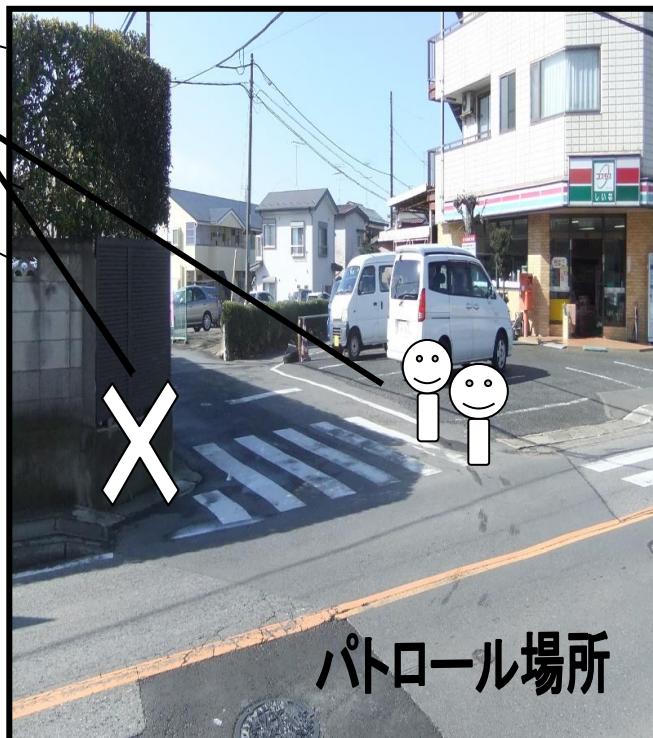

台田地区 交通安全パトロール 2021年度

◆パトロール時間◆ 7:20~7:35

通常の登校時間（部活の朝練を除く）の場合、パトロール地点を通る児童は、上記の時間帯が多めです。この時間のパトロールが安全対策に効果があると思われま。多少前後しても構いません。児童達の為に、できる範囲でのご協力を一人一人にお願いします。

◆パトロール場所◆ ◆旗の場所◆

旧ローソンストア100(旧コンビニいな)前横断歩道
台田2丁目駐車場外フェンス

国道356号線

旧ローソンストア100

台田2丁目
駐車場

旗の場所

× ここは危険ですので絶対に
立たないでください！

パトロール場所

◆パトロールの欠席連絡は不要です◆

◎事前に、都合が悪いことが明らかな場合、知り合いの方等で交代できる方を探し、直接交代してください。

◆パトロールのポイント◆

名札は必須！皆さんにご挨拶を！

この地域では、以下の点に注意して見守りや、声掛けをお願いします。

- ◎旧ローソンストア100の駐車場へは入らないようお願いします。
- ◎向かい側角は車の死角になるため危険です！
この場所でのパトロールは行わないでください。
- ◎車の往来の多い場所です。パトロールされる方の安全に充分気をつけてパトロールしてください。
- ◎児童が、道路を広がって歩かないよう指導をお願いします。
- ◎児童が、自分で安全確認できるよう指導をお願いします。