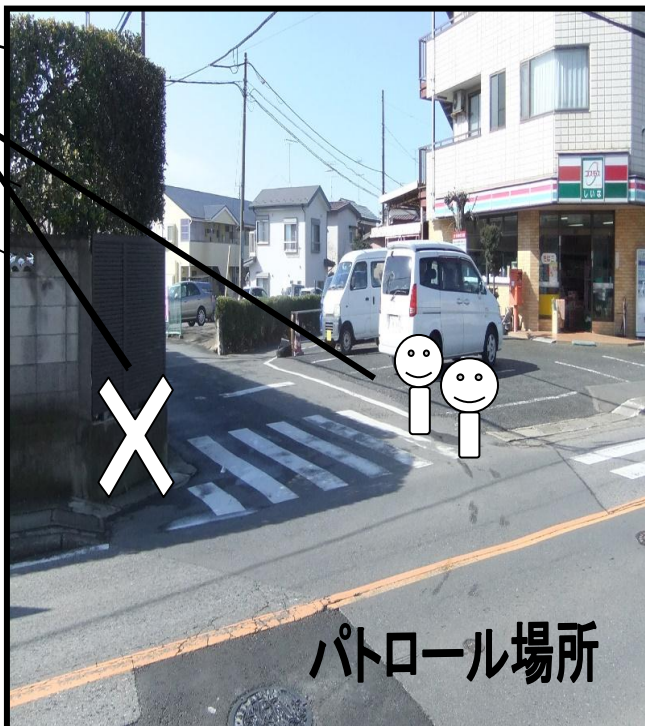

台田地区 交通安全パトロール 2022年度

◆パトロール時間◆ 7:25~7:40 頃 (目安)

通常の登校時間（部活の朝練を除く）の場合、パトロール地点を通る児童は、上記の時間帯が多めです。この時間のパトロールが安全対策に効果があると思われます。多少前後しても構いません。児童達の為に、できる範囲でのご協力を一人一人にお願いします。

◆パトロール場所◆

◆旗の場所◆

旧ローソンストア100(旧コンビニしいな)前横断歩道
台田2丁目駐車場外フェンス

国道356号線

旧ローソンストア100

台田2丁目
駐車場

旗の場所

× ここは危険ですので絶対に
立たないでください！

パトロール場所

◆パトロールの欠席連絡は不要です◆

◎事前に、都合が悪いことが明らかな場合、知り合いの方等で交代できる方を探し、直接交代してください。

◆パトロールのポイント◆

名札は必須！皆さんにご挨拶を！

この地域では、以下の点に注意して見守りや、声掛けをお願いします。

- ◎旧ローソンストア100の駐車場へは入らないようお願いします。
- ◎向かい側角は車の死角になるため危険です！
この場所でのパトロールは行わないでください。
- ◎車の往来の多い場所です。パトロールされる方の安全に充分気をつけてパトロールしてください。
- ◎児童が、道路を広がって歩かないよう指導をお願いします。
- ◎児童が、自分で安全確認できるよう指導をお願いします。