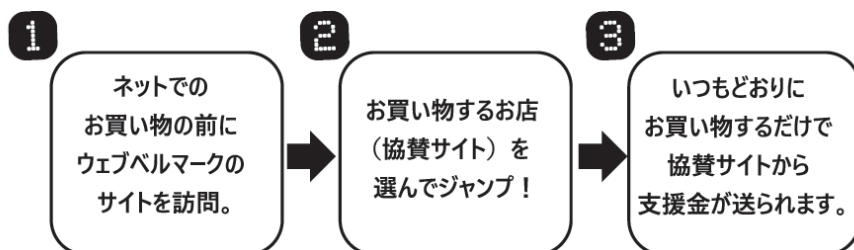

ウェブベルマークを ご存知ですか？

ネットのお買い物で、学校の支援になる。

Web Bellmark

2013年に、東日本大震災の被災校支援を目的に始まった活動です。2016年からは、支援金の半分を被災校の支援に、残りの半分を登録した指定校のベルマーク預金に加算できるようになりました。

マイページを登録して、我孫子第四小学校を指定してください。ウェブベルマーク協賛ショッピングサイトでお買い物をする際、ウェブベルマークサイトを經由してから購入すると、金額に応じて支援金の半分がベルマーク預金に自動加算されます。

など、協賛会社は130店以上！

ウェブベルマーク HP <https://www.webbellmark.jp/>

☆ 登 録 方 法 ☆

- ① ウェブベルマークのサイトへ行き、右上の「マイページ登録」をクリック。
- ② 規約を確認して同意にチェックを入れ、メールアドレスを入力して送信。
- ③ 「ウェブベルマーク登録開始のご案内」というメールが届きます。
  URL をクリックして本登録画面へ。
- ④ パスワードやニックネームを入力。名前や住所の入力はありません。
  所属するグループ名は任意となりますので、未入力でも問題ありません。
- ⑤ 「支援する学校」を検索。我孫子第四小学校を指定して下さい。
  学校を指定しない場合は、すべて被災校へおくられます。

みなさまのご協力を、よろしく願いいたします。