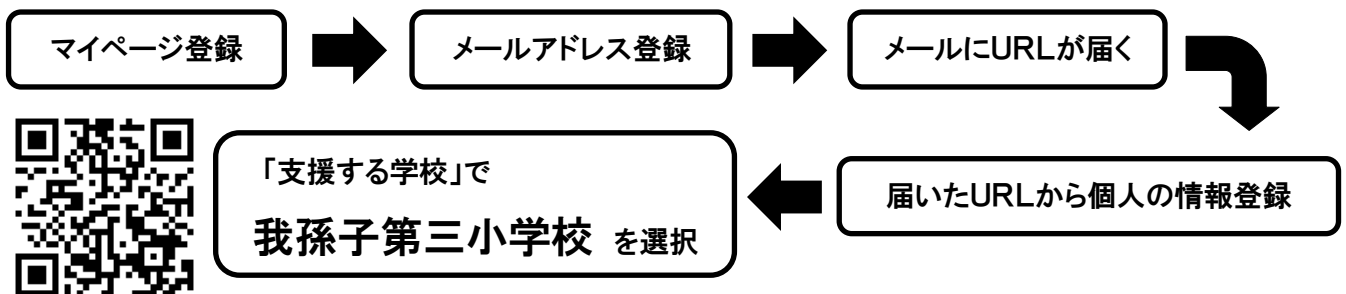

ネットのお買い物が、学校の支援になる。

Web Bellmark

ウェブベルマーク登録のお願い

平素はベルマーク活動にご協力をいただきましてありがとうございます。今年でウェブベルマークを導入して3年目となりました。ウェブベルマークは東日本大震災の被災校支援を目的として2013年にスタートし、2016年度からは支援金の半分を被災地の支援に、残りの半分を登録した指定校のベルマーク預金に加算できるようになりました。協賛ショッピングサイトでお買い物をする際、ウェブベルマークのサイトに【ちょい寄り】するだけで、金額に応じて**我孫子第三小学校**のベルマーク預金に自動加算されます。紙でのベルマーク収集が難しい方でも気軽に協力できますので、ぜひ多くの方の登録をお願いいたします。

Web Bellmark 登録方法