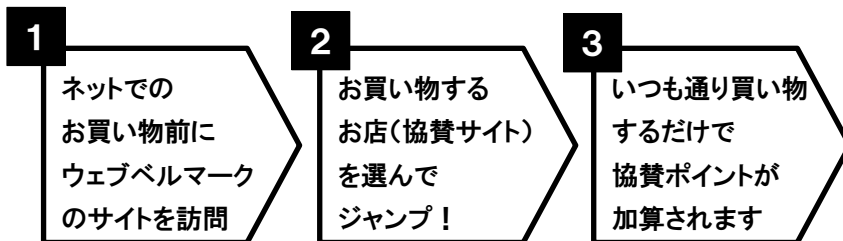

ポイント加算方法

指定学校への自動加算点数(累計)

我孫子第三小学校へ みんなで集めたベルマーク点数 (ウェブベルマーク分) 3,594 点

R3/4/23現在

Q & A

Q どんな協賛サイトがあるの？

A 楽天市場、LOHACO、yahoo ショッピングなど130店以上の協賛サイトがあります。

Q ネットショッピングのポイントはどうなるの？

A ショップ独自ポイントはユーザーにつくので個人の負担はありません。

Q ポイントはすぐに反映されるの？

A ショップによって異なりますが、ポイントの承認には数か月時間がかかることもあります。

Q 紙のベルマーク回収はなくなるの？

A 紙でのベルマークの回収も継続して行います。

Q 登録は一家庭1人だけ？保護者じゃなくてもいいの？

A どなたでも何人でも登録できます。

直接学校に関わりにくい人（祖父母、地域の人など）も簡単に参加できます。