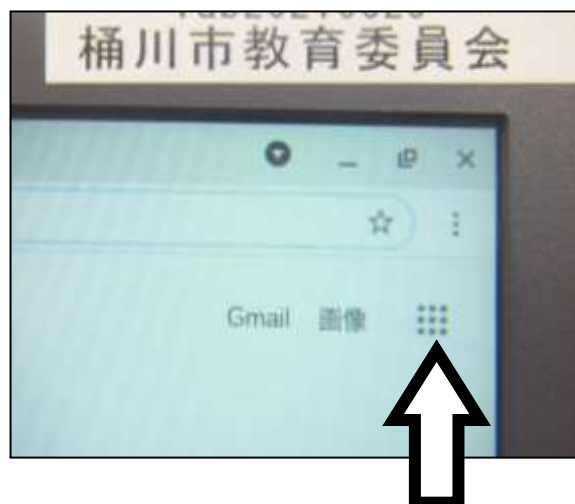

## クラスルームの入り方

- ① 画面中央下のchromeマークをクリックします。

- ② 右上の9つの点をクリックします。

- ③ アカウトをクリックします。

- ④ アカウント画面から再び9つの点をクリックし、Classroomをクリックします。

- ⑤ クラスを選び Meet のリンクをクリックして参加をします。