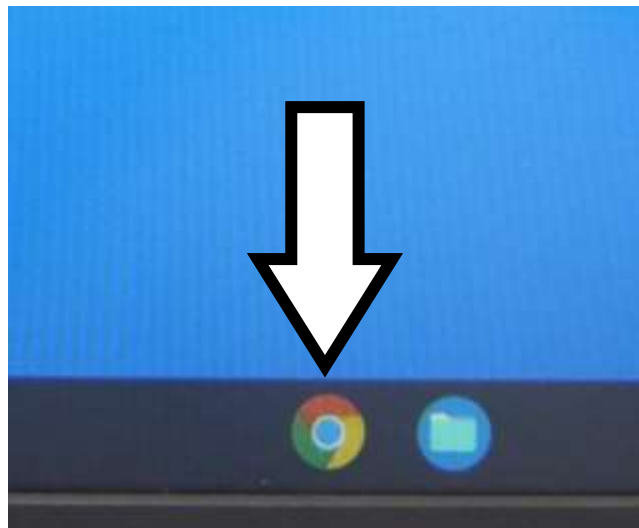

## クラスルームの入り方

- ① 画面中央下のchromeマークをクリックします。

- ② 右上の9つの点をクリックします。

- ③ アカウトをクリックします。

- ④ アカウント画面から再び9つの点をクリックし、Classroomをクリックします。

- ⑤ クラスを選び Meet のリンクをクリックして参加をします。