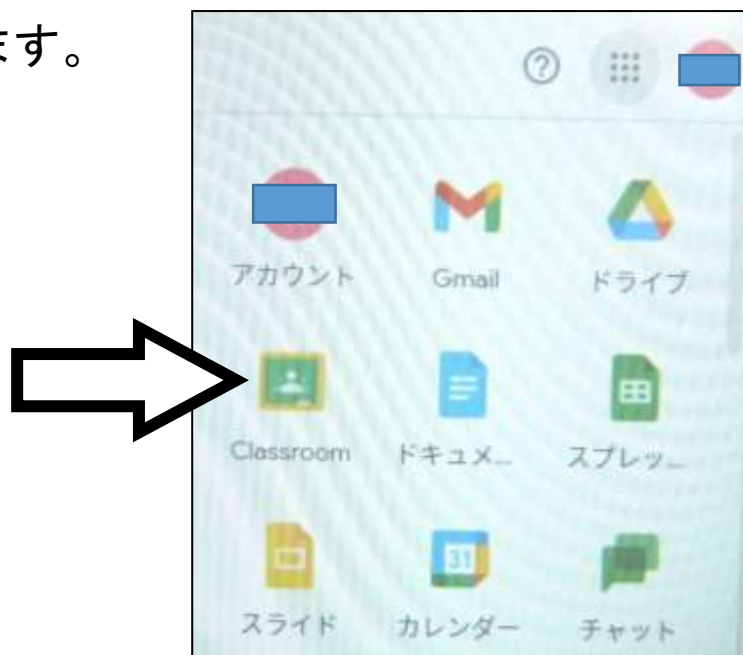

## クラスルームの入り方

- ① 画面中央下のchromeマークをクリックします。

- ② 右上の9つの点をクリックします。

- ③ アカウトをクリックします。

- ④ アカウント画面から再び9つの点をクリックし、Classroomをクリックします。

- ⑤ クラスを選び Meet のリンクをクリックして参加をします。