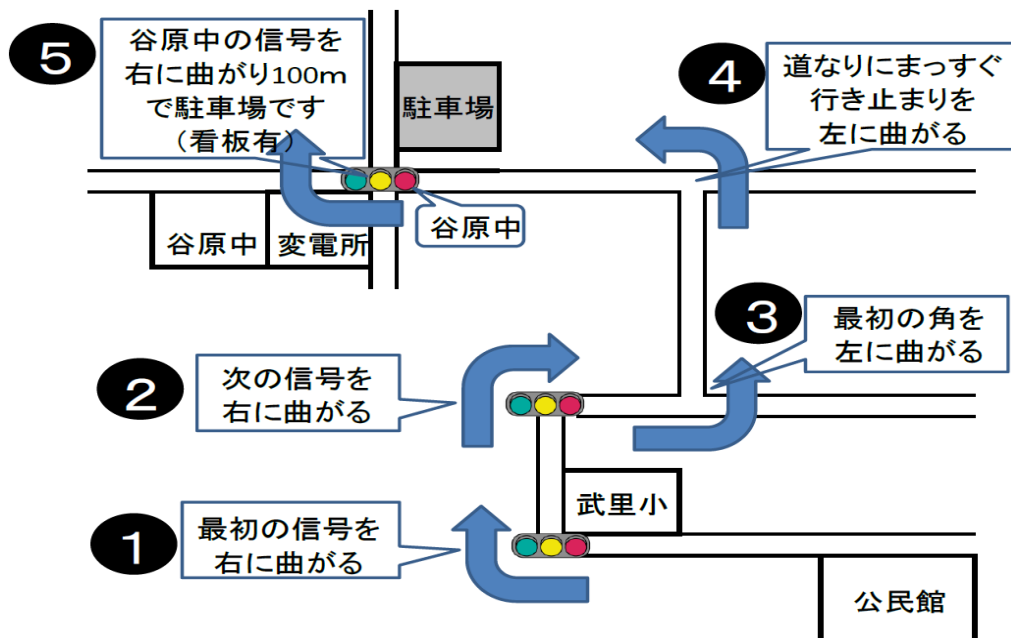

臨時駐車場ののご案内

平成29年11月25・26日の両日は、武里市民センター駐車場は関係者以外ご利用いただけません。

下記場所に臨時駐車場を設けていますので、そちらへ回送してください。ご理解・ご協力をお願い致します。

■臨時駐車場から武里市民センターまではシャトルバスを運行します。

距離は2.2km、所要時間概ね8分、料金は無料です。

■駐車場案内図

シャトルバス時刻表

区分	武里市民センター			谷原テニスコート北側駐車場	
	発	着		発	着
第1便		10:00	←	09:50	
第2便	10:45		→		10:55
第3便		11:10	←	11:00	
第4便	11:45		→		11:55
第5便		12:10	←	12:00	
第6便	13:15		→		13:25
第7便		13:40	←	13:30	
第8便	14:15		→		14:25
第9便		14:40	←	14:30	
第10便	15:15		→		15:25
第11便		15:40	←	15:30	
第12便	16:15		→		16:25

※11月26日(日)は、第11・12便は運行しません。